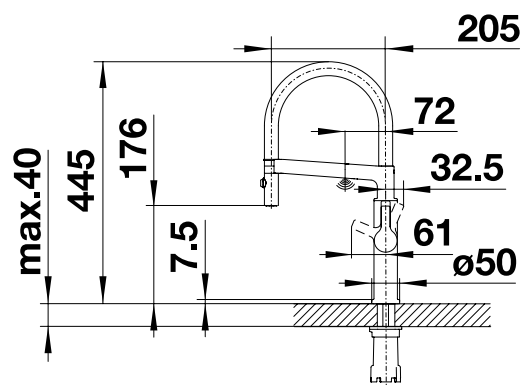

BLANCO SOLENTA-S Senso

Рычаг управления справа

- Профессиональный дизайн и повышенный комфорт в использовании
- Ручной или бесконтактный режим запуска/остановки смесителя благодаря инновационной сенсорной технологии "Start-Stop"
- Удобное расположение сенсора позволяет избежать непреднамеренной активации смесителя
- Высококачественная пружина из нержавеющей стали на изливе смесителя для большей устойчивости, легкого движения и очистки
- Излив с выдвиганием вниз, двумя режимами струи и магнитным держателем: легкий переход от аэрированной струи на мощный душ
- PVD steel - легкая в уходе, устойчивая к износу и загрязнениям

Выдвижной излив

Переключение струя/душ

Senso

PVD		
	PVD steel	522 407
Металлическая поверхность		
	хром	522 406

Чертеж

Напор 6.9 л

Комплектация

- Подготовлено для подключения к 230 В с помощью сетевого блока
- Угол поворота излива 140°
- Требуется отверстие под смеситель Ø 35 мм
- Керамический дисковый картридж
- Пружина из нержавеющей стали на шланге съемного излива
- Легкое подключение гибкими шлангами длиной 450 мм с гайкой 3/8"
- Запатентованный рассекатель уменьшает отложения налета от воды
- Стабилизирующая пластина для увеличения устойчивости смесителя
- Возвратные клапаны предотвращают возврат воды в соответствии с EN 1717
- Сертификат LGA
- Сертификат DVGW

Дополнительные аксессуары

Фильтр механических загрязнений
128 434

Рекомендованный дозатор

BLANCO LATO

смотрите страницу 212

Смесители
Дозаторы