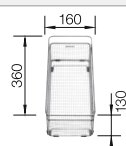

Многофункциональная корзина
223 297