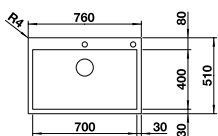

Комплектация

InFino с клапаном-автоматом

отводная арматура InFino с переливом и клапаном-автоматом 3 1/2" с системой управления PushControl, набор крепежа (уплотнитель в набор не входит)