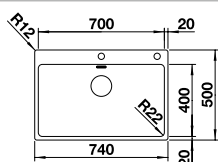

Комплектация InFino с клапаном-автоматом

отводная арматура InFino с переливом и клапаном-автоматом 3 1/2" с системой управления PushControl, набор крепежа (уплотнитель в набор не входит).

Инструкция по монтажу:

Дополнительные отверстия можно просверлить в моделях с одной чашей 400-IF/A, 500-IF/A и 700-IF/A. Изготовление отверстий рекомендуется доверить профессиональным компаниям. Изготовление дополнительных отверстий в моделях с двумя чашами 340/180-IF/A, 340/340-IF/A и 400/400-IF/A невозможно.

Подробные размеры и чертежи, относящиеся к моделям, можно найти вместе с информацией о вырезах на сайте www.blanco.com.