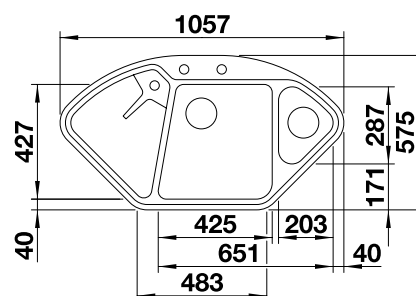

Глубина чаши 185/130 мм

Для максимально эффективного использования модели мы рекомендуем смесители с выдвижным изливом.

Для установки под столешницу необходимы специальные крепежные элементы.

Вырез выполняется по шаблону.

Дополнительные аксессуары

Разделочная доска из клена

232841

Многофункциональная корзина

223 297

BLANCO UNIT с BLANCODELTA II

BLANCO FONTAS-S II

смотрите страницу 180

BLANCO SOLON-IF

смотрите страницу 230