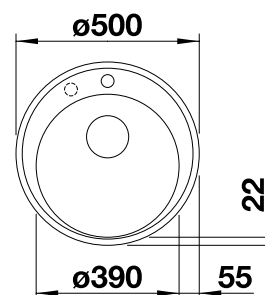

○ Предпросверленные отверстия
Глубина чаши 190 мм

Дополнительные аксессуары

BLANCO UNIT с BLANCO RIONA 45

BLANCO KANO

смотрите страницу 200

BLANCO BOTTON Pro 45/2
Manual

смотрите страницу 228