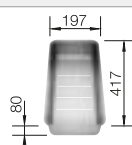

**600 мм**  
Ширина шкафа

Плоский кант IF

		Комплектация	чаша справа	чаша слева
	с зеркальной полировкой	с клапаном-автоматом и аксессуарами	523 001	523 002

Комплектация

InFino с клапаном-автоматом

Чертеж

Коландер из нержавеющей стали