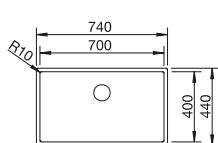

Комплектация

Отводная арматура InFino

отводная арматура InFino с переливом, корзинчатый вентиль 3 1/2", набор крепежа (уплотнитель в набор не входит).

Инструкция по монтажу:

Также доступна в версии для монтажа в один уровень со столешницей.

Совет по комплектации: для установки клапана-автомата на чаши без площадки под смеситель необходимо приобрести набор для доукомплектации клапаном-автоматом, рекомендованная модель - артикул 232459. Для клапана-автомата необходимо дополнительное отверстие в столешнице диаметром 14 мм.

При установке смесителя, клапана-автомата или дозатора для жидкого моющего средства на столешнице из ламинированных материалов рекомендуется герметизация выреза.