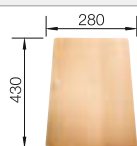

Дополнительные аксессуары

Многослойная разделочная
доска
514544