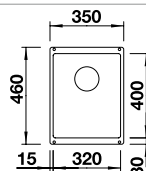

Угловые радиусы: 10 мм

Примечание: в комплект каждой чаши входит отводная арматура с переливом и набор крепежа.