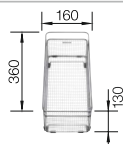

Многофункциональная корзина
223297

BLANCO UNIT с BLANCO METRA 6