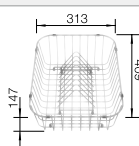

Корзина для посуды с держателями
507 829