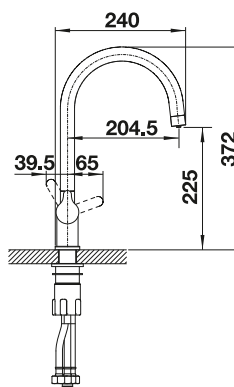

Чертеж

Комплектация

- Вращающийся излив
- Требуется отверстие под смеситель $\varnothing$ 35 мм
- Керамический дисковый картридж
- Легкое подключение гибкими шлангами длиной 450 мм с гайкой 1/2"
- Запатентованный рассекатель уменьшает отложения налета от воды
- Стабилизирующая пластина для увеличения устойчивости смесителя

Рекомендованный дозатор

BLANCO LATO

смотрите страницу 212