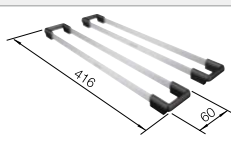

Универсальные держатели TOP
235 906