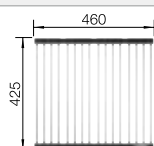

Складная решетка
238 482