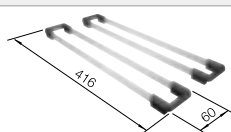

Универсальные держатели TOP

235 906

BLANCO UNIT с BLANCO ANDANO XL 6 S-IF Compact

BLANCO CULINA-S Mini

смотрите страницу 167