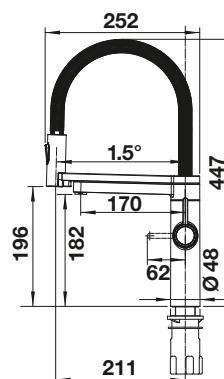

Чертеж

Комплектация

- Подготовлено для подключения к 230 В с помощью сетевого блока
- Вращающийся на 360° излив для простой воды
- Вращающийся на 180° излив для фильтрованной воды
- Требуется отверстие под смеситель Ø35 мм
- Керамический дисковый картридж
- Легкое подключение гибкими шлангами
- Стабилизирующая пластина для увеличения устойчивости смесителя
- Запатентованный рассекатель, уменьшающий отложения налета от воды

Рекомендованный дозатор

смотрите страницу 212