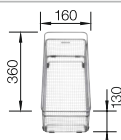

Многофункциональная корзина
223297