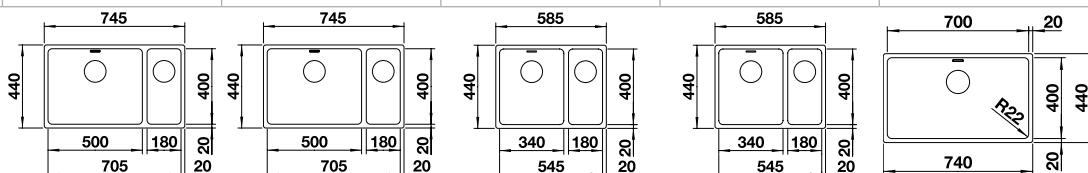

- Совершенная композиция визуальных и функциональных элементов
- Гармонично подобранные радиусы закруглений поверхностей и зеркальная полировка придают моделям современный вид
- Высококачественный скрытый перелив C-overflow и отводная арматура InFino элегантно интегрированы и очень легки в уходе
- Большой объем и максимальная полезная площадь дна чаши
- Удобные и красивые аксессуары: разделочная доска из серебристого безопасного стекла и коландер из нержавеющей стали

reddot design award
winner 2012

Ширина шкафа мм	800	800	600	600	800
BLANCO ANDANO	500/180-U	500/180-U	340/180-U	340/180-U	700-U
Монтаж под столешницу					
	чаша справа	чаша слева	чаша справа	чаша слева	
с зеркальной полировкой	522989	522991	522977	522979	522971
Глубина чаши	190/130 мм	190/130 мм	190/130 мм	190/130 мм	190 мм

Угловые радиусы R22