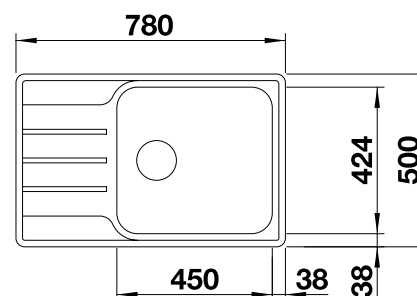

Чертеж

Глубина чаши 205 мм

Информацию о вырезах для моек с любым видом установки см. в материалах для загрузки, представленных на нашем сайте.

Мойки нерж.
сталь

Дополнительные аксессуары

Корзина для посуды с держателями
507 829

BLANCO CapFlow
Декоративный элемент
517 666

BLANCO UNIT с BLANCO LEMIS XL 6 S-IF Compact

BLANCO JURENA-S

смотрите страницу 184

BLANCO SELECT II 60/2

смотрите страницу 221