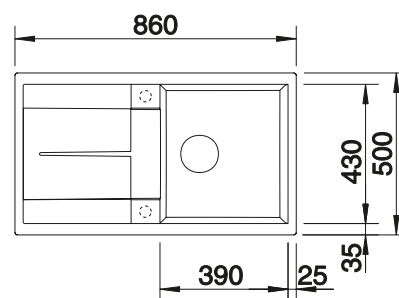

Чертеж

○ Предпросверленные отверстия
Глубина чаши 190 мм

Дополнительные аксессуары

BLANCO UNIT с BLANCO METRA 5 S