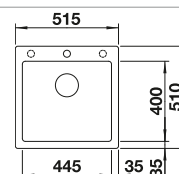

Комплектация

Рекомендованную разделочную доску из ясеня можно размещать на краю чаши, только если диаметр смесителя не превышает 48 мм.

отводная арматура InFino с двумя корзинчатыми вентилями 3 1/2".

отводная арматура InFino с корзинчатым вентилем 3 1/2".

отводная арматура InFino с корзинчатым вентилем 3 1/2".

Отводная арматура InFino