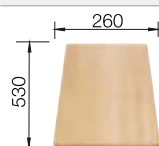

Дополнительные аксессуары

Разделочная доска из массива бука
218 313