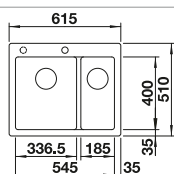

Комплектация

Рекомендованную разделочную доску из ясеня можно размещать на краю чаши, только если диаметр смесителя не превышает 48 мм.

отводная арматура InFino с двумя корзинчатыми вентилями 3 1/2".

отводная арматура InFino с корзинчатым вентилем 3 1/2".

отводная арматура InFino с корзинчатым вентилем 3 1/2".

Отводная арматура InFino