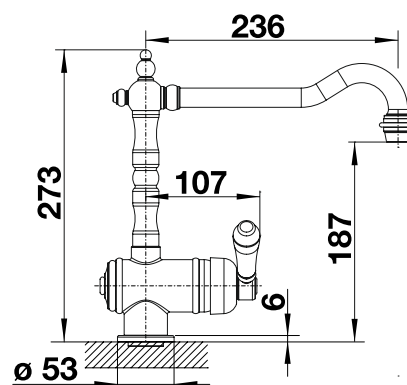

Чертеж

Напор 13.7 л

Комплектация

- Вращающийся излив
- Требуется отверстие под смеситель Ø 35 мм
- Керамический дисковый картридж
- Легкое подключение гибкими шлангами длиной 450 мм с гайкой 3/8"
- Запатентованный рассекатель уменьшает отложения налета от воды
- Стабилизирующая пластина для увеличения устойчивости при монтаже на мойки из нержавеющей стали
- Сертификат LGA
- Сертификат DVGW

* Модель доступна с: апрель 2022

Дополнительные аксессуары

Фильтр механических загрязнений
128 434

Рекомендованный дозатор

BLANCO TORRE Дозатор жидкого моющего средства смотрите страницу 213