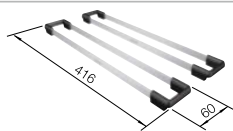

Дополнительные аксессуары

Универсальные держатели TOP
235 906