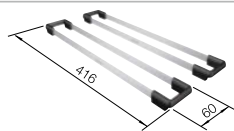

Дополнительные аксессуары

Универсальные держатели TOP
235906