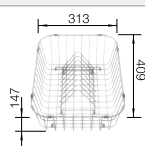

Корзина для посуды с держателями

507 829