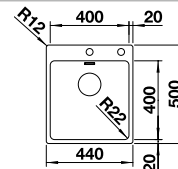

Комплектация InFino с клапаном-автоматом

отводная арматура InFino с переливом и клапаном-автоматом 3 1/2" с системой управления PushControl, набор крепежа (уплотнитель в набор не входит).

Инструкция по монтажу:

Дополнительные отверстия можно просверлить в моделях с одной чашей 400-IF/A, 500-IF/A и 700-IF/A. Изготовление отверстий рекомендуется доверить профессиональным компаниям. Изготовление дополнительных отверстий в моделях с двумя чашами 340/180-IF/A, 340/340-IF/A и 400/400-IF/A невозможно.

Подробные размеры и чертежи, относящиеся к моделям, можно найти вместе с информацией о вырезах на сайте www.blanco.com.