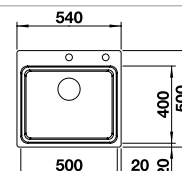

Комплектация	InFino с клапаном-автоматом
держатели ETAGON из нержавеющей стали, отводная арматура InFino с клапаном-автоматом 3 1/2"	держатели ETAGON из нержавеющей стали, отводная арматура InFino с клапаном-автоматом 3 1/2".