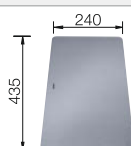

Разделочная доска из
безопасного стекла
227699