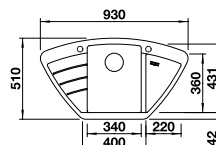

Комплектация

без клапана-автомата

отводная арматура с корзинчатым вентилем 3 1/2".

Инструкция по монтажу:

Вырез выполняется по шаблону.