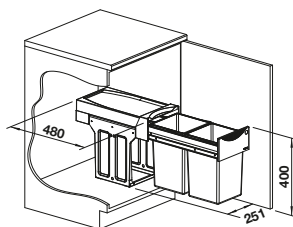

Ширина шкафа мм	<b>300</b>		
<b>BLANCO BOTTON II 30/2</b>			
			
	526376		
Объем	30 л		
	<table border="1"><tr><td>15л</td></tr><tr><td>15л</td></tr></table>	15л	15л
15л			
15л			