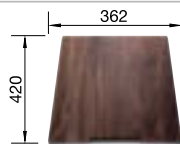

Разделочная доска из массива ореха
223 074