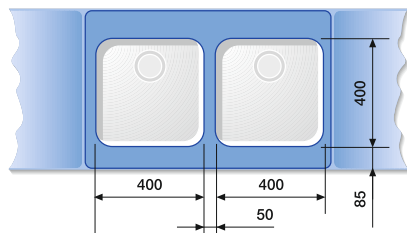

SUPRA 400-U + SUPRA 400-U +
Отводное соединение 225 088