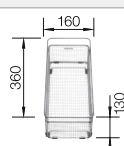

Многофункциональная корзина
223 297