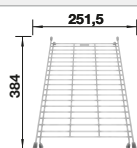

Универсальная решетка

234 795

BLANCO UNIT с BLANCO VINTERA XL 9-UF