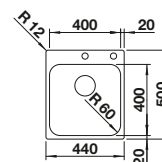

Комплектация **с клапаном-автоматом**

отводная арматура с клапаном-автоматом 3 1/2", набор крепежа (уплотнитель в набор не входит).