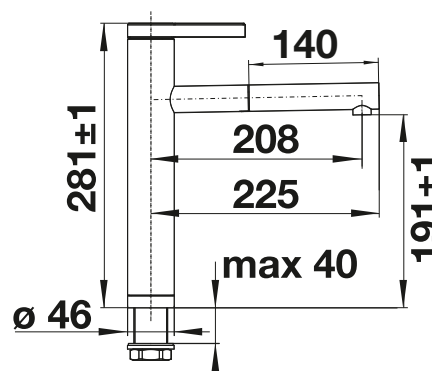

## Чертеж

Напор 11.5 л