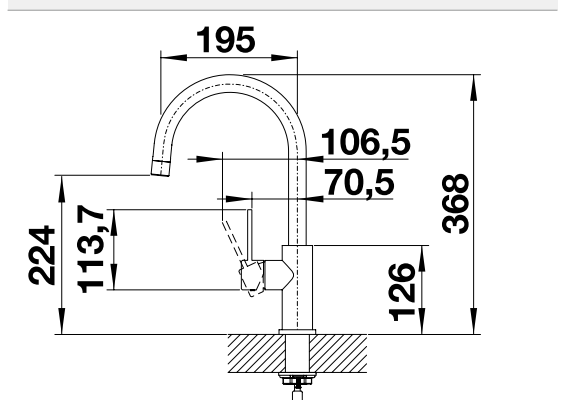

BLANCO CANDOR-S

- Безупречная конструкция из нержавеющей стали, матовая отделка
- Прямолинейный дизайн для лаконичной кухни
- Высокий изогнутый излив для легкого наполнения кастрюль и ваз
- Скрытый выдвижной излив
- Больше свободы движения с установкой рядом со стеной благодаря рычагу управления в вертикальной нейтральной позиции
- Энергосбережение: базовая настройка рычага управления на холодный старт

Выдвижной излив

Металлическая поверхность		
	нержавеющая сталь	523 121

Комплектация	
- Однорычажный смеситель - Угол поворота излива 190° - Требуется отверстие под смеситель Ø 35 мм - Шланг выдвижного излива с нейлоновой оплеткой - Керамический дисковый картридж - Легкое подключение гибкими шлангами длиной 450 мм с гайкой 3/8" - Запатентованный рассекатель уменьшает отложения налета от воды	- Возвратные клапаны предотвращают возврат воды - Стабилизирующая пластина для большей устойчивости смесителя - Сертификат LGA - Сертификат DVGW

Чертеж

Напор 9.7 л

BLANCO CANDOR

- Безупречная конструкция из нержавеющей стали, матовая отделка
- Прямолинейный дизайн для лаконичной кухни
- Высокий изогнутый излив для легкого наполнения кастрюль и ваз
- Энергосбережение: базовая настройка рычага управления на холодный старт
- Больше свободы движения с установкой рядом со стеной благодаря рычагу управления в вертикальной нейтральной позиции
- Также доступна модель с выдвижным изливом

Смесители
Дозаторы

Металлическая поверхность		
	нержавеющая сталь	523 120