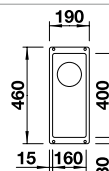

Комплектация

отводная арматура InFino с корзинчатым вентилем 3 1/2" и переливом, набор крепежа (уплотнитель в набор не входит).

Отводная арматура InFino