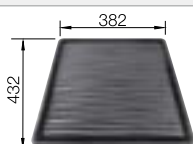

Поддон для сушки
230 734