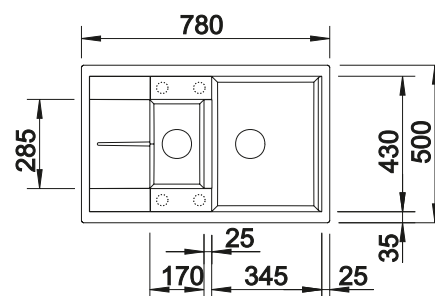

Чертеж

○ Предпросверленные отверстия
Глубина чаши 190/145 мм

Дополнительные аксессуары

BLANCO UNIT с BLANCO METRA 6 S Compact