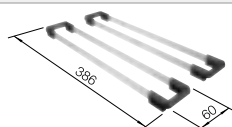

Чертеж

Держатели ETAGON

держатели ETAGON из нержавеющей стали, отводная арматура InFino с корзинчатым вентилем 3 1/2"