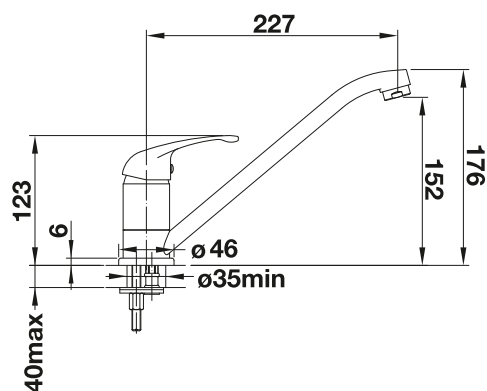

Чертеж

Комплектация

- Однорычажный смеситель
- Вращающийся излив
- Требуется отверстие под смеситель $\varnothing$ 35 мм
- Керамический дисковый картридж
- Легкое подключение гибкими шлангами длиной 500 мм с гайкой $\frac{1}{2}$ "