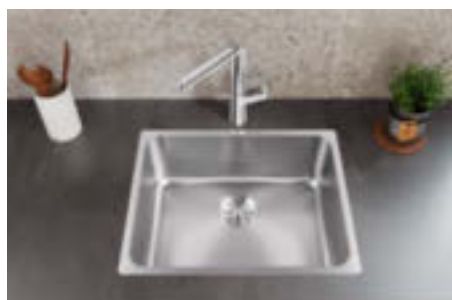

Небольшие радиусы закругления чаши позволяют использовать объем чаши полностью.