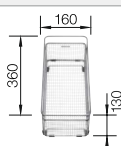

Многофункциональная корзина
223 297