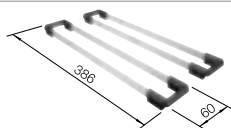

Держатели ETAGON