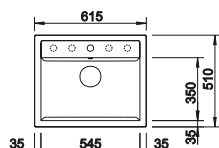

Комплектация

с клапаном-автоматом

отводная арматура с клапаном-автоматом 3 1/2".