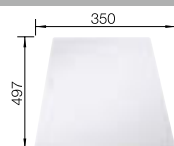

Разделочная доска из белого безопасного стекла

многослойный разделочный столик из ясеня, многофункциональный коландер, отводная арматура InFino с клапаном-автоматом 3 1/2" для основной чаши и корзинчатым вентилем 3 1/2" для дополнительной чаши

или

разделочная доска из безопасного стекла, многофункциональный коландер, отводная арматура InFino с клапаном-автоматом 3 1/2" для основной чаши и корзинчатым вентилем 3 1/2" для дополнительной чаши