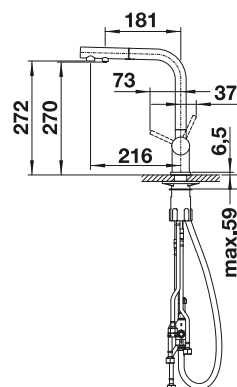

Чертеж

Комплектация

- Угол поворота излива 180°
- Требуется отверстие под смеситель Ø 35 мм
- Керамический дисковый картридж
- Шланг выдвижного излива в нейлоновой оплетке
- Легкое подключение гибкими шлангами длиной 450 мм с гайкой 3/8"
- Запатентованный рассекатель уменьшает отложения налета от воды
- Стабилизирующая пластина для увеличения устойчивости смесителя
- Возвратные клапаны предотвращают возврат воды в соответствии с EN 1717

Рекомендованный дозатор

BLANCO LATO

смотрите страницу 212