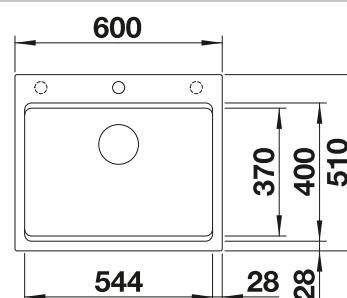

○ Предпросверленные отверстия

Глубина чаши 220 мм

*Учитывать ширину пристенного канта в случае установки мойки возле стены или пенала.

Дополнительные аксессуары

BLANCO UNIT с BLANCO ETAGON 6