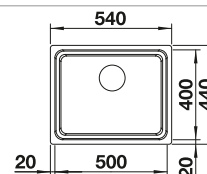

Комплектация Отводная арматура InFino

держатели ETAGON из нержавеющей стали, отводная арматура InFino с корзинчатым вентилем 3 1/2" и переливом, набор крепежа (уплотнитель в набор не входит)