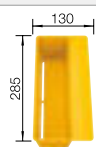

SITYBox lemon

отводная арматура InFino с корзинчатым вентилем 3 1/2", гибкая разделочная доска SITYPad лимон, коландер SITYBox лимон.