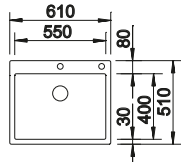

Комплектация

InFino с клапаном-автоматом

отводная арматура InFino с переливом и клапаном-автоматом 3 1/2" с системой управления PushControl, набор крепежа (уплотнитель в набор не входит).