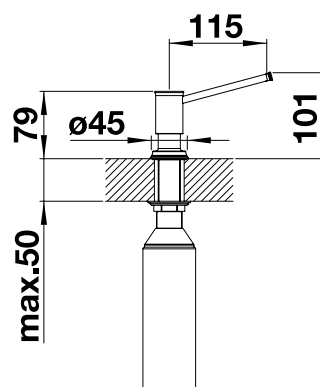

Чертеж

Замечание: требуется дополнительное отверстие $\varnothing$ 35 мм
Емкость на 500 мл

Комплектация

* Модель доступна с: апрель 2022