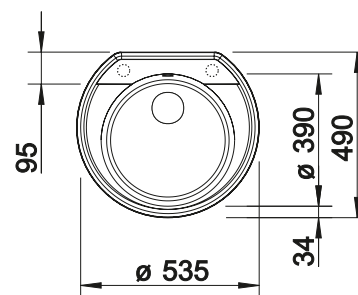

○ Предпросверленные отверстия
Глубина чаши 180 мм
Вырез выполняется по шаблону.

Дополнительные аксессуары

Разделочная доска из массива бука
218 421

BLANCO CapFlow
Декоративный элемент
517 666

BLANCO UNIT с BLANCO RONDOVAL 45

BLANCO KANO-S
смотрите страницу 199

BLANCO BOTTON Pro 45/2 Automatic
смотрите страницу 227