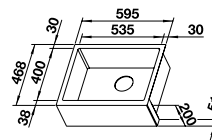

Угловые радиусы

R10

Высота фартука: 200 мм. Пожалуйста, обратите внимание, модель оснащена фартуком только с передней стороны (глубина фартука - 51 мм), другие стороны мойки не закрыты.

Высота фартука: 200 мм. Пожалуйста, обратите внимание, модель оснащена фартуком только с передней стороны (глубина фартука - 51 мм), другие стороны мойки не закрыты. Видео об установке CRONOS показывает различные способы монтажа: www.blanco.com

Комплектация

отводная арматура InFino с корзинчатым вентилем 3 1/2" и переливом, набор крепежа.

Отводная арматура
InFino