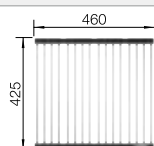

Дополнительные аксессуары

Складная решетка

238 482