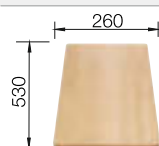

Дополнительные аксессуары

Разделочная доска из массива бука
218313