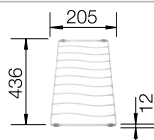

Комплектация

решетка из нержавеющей стали, отводная арматура InFino с клапаном-автоматом 3 1/2".

Решетка из нержавеющей стали

InFino с клапаном-автоматом