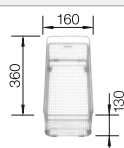

Многофункциональная корзина
223 297