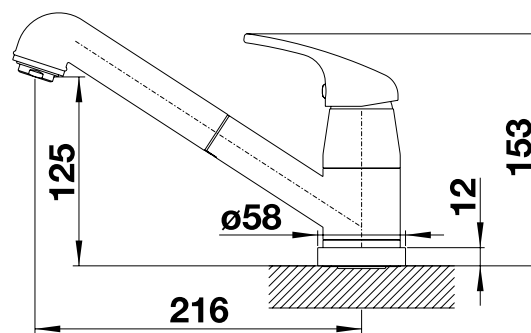

Установка у окна  Выдвижной излив 

Чертеж

Напор 8.25 л