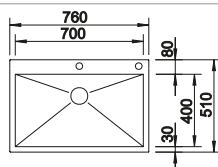

Чаши нерж.  
сталь

Ширина шкафа мм	800	600
BLANCO ZEROX	700-IF/A	550-IF/A
<b>Плоский кант IF</b> 		
 с зеркальной полировкой	521 631	521 638
Глубина чаши	185 мм	175 мм

Угловые радиусы 