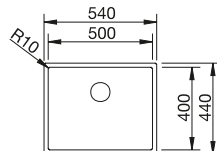

Комплектация **Отводная арматура InFino**

отводная арматура InFino с переливом, корзинчатый вентиль 3 1/2", набор крепежа (уплотнитель в набор не входит).

Инструкция по монтажу:

Также доступна в версии для монтажа под столешницу.

Совет по комплектации: для установки клапана-автомата на чаши без площадки под смеситель необходимо приобрести набор для доукомплектации клапаном-автоматом, рекомендованная модель - артикул 232459. Для клапана-автомата необходимо дополнительное отверстие в столешнице диаметром 14 мм.

При установке смесителя, клапана-автомата или дозатора для жидкого моющего средства на столешницы из ламинированных материалов рекомендуется герметизация выреза.