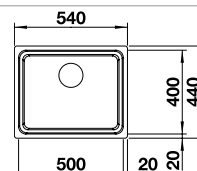

reddot award 2017 winner

Ширина шкафа мм	800	600
BLANCO ETAGON	700-IF	500-IF
<b>Плоский кант IF</b> 		
с зеркальной полировкой	524 272	521 840
Глубина чаши	190 мм	190 мм