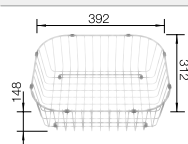

Дополнительные аксессуары

Корзина для посуды из нержавеющей стали
220573