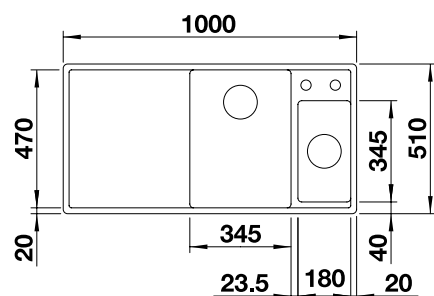

Глубина чаши 190/145 мм

Дополнительные аксессуары

BLANCO UNIT с BLANCO AXIA III 6 S

смотрите страницу 161

смотрите страницу 220