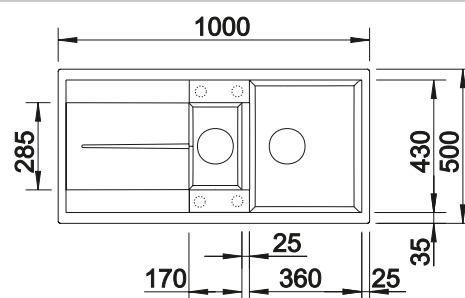

Чертеж

○ Предпросверленные отверстия
Глубина чаши 190/145 мм

Дополнительные аксессуары

Разделочная доска из массива бука
218 313

Многофункциональная корзина
223 297

BLANCO CapFlow
Декоративный элемент
517 666

BLANCO UNIT с BLANCO METRA 6 S

BLANCO ALTA-S Compact

смотрите страницу 175

BLANCO SELECT II 60/3

смотрите страницу 221