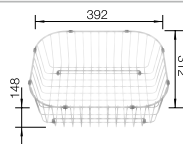

Корзина для посуды из нержавеющей стали
220573