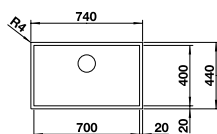

Комплектация

Отводная арматура InFino

отводная арматура InFino с переливом и корзинчатым вентилем 3 1/2", набор крепежа (уплотнитель в набор не входит).

Инструкция по монтажу:

Также доступна в версии для монтажа под столешницу.

Совет по комплектации: для установки клапана-автомата на чаши без площадки под смеситель необходимо приобрести набор для доукомплектации клапаном-автоматом, рекомендованная модель - артикул 232459. Для клапана-автомата необходимо дополнительное отверстие в столешнице диаметром 14 мм.

При установке смесителя, клапана-автомата или дозатора для жидкого моющего средства на столешницы из ламинированных материалов рекомендуется герметизация выреза.