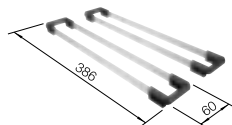

Чертеж

R20

Держатели ETAGON

держатели ETAGON из нержавеющей стали, отводная арматура InFino с корзинчатым вентилем 3 1/2" и переливом, набор крепежа (уплотнитель в набор не входит).