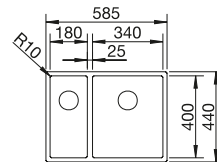

Также доступна в версии для монтажа в один уровень со столешницей. Совет по комплектации: для установки клапана-автомата на чаши без площадки под смеситель необходимо приобрести набор для доукомплектации клапаном-автоматом, рекомендованная модель - артикул 232459. Для клапана-автомата необходимо дополнительное отверстие в столешнице диаметром 14 мм. При установке смесителя, клапана-автомата или дозатора для жидкого моющего средства на столешницы из ламинированных материалов рекомендуется герметизация выреза.