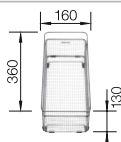

Многофункциональная корзина
223 297