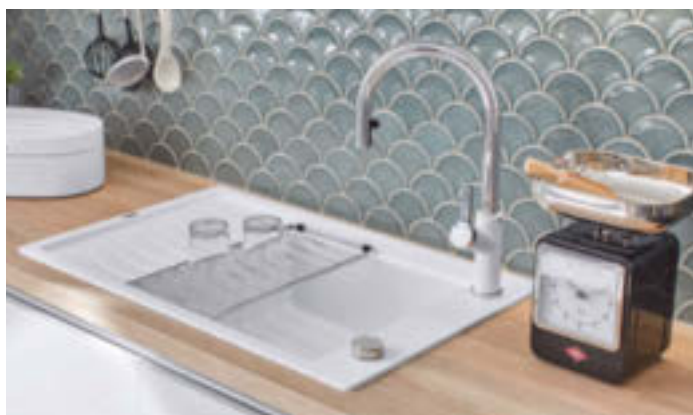

### Неподвластная времени эстетика и современная функциональность

Мойки ZENAR имеют вместительную чашу, в которой легко помещается даже самая громоздкая посуда. Плавный переход между чашей и крылом — это не только стильное, но и практичное решение. Мойка ZENAR с плоским кантом и просторной площадкой под смесителем, отличается неизменно актуальным элегантным дизайном, поэтому идеальна для любой кухни.