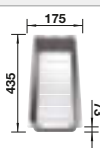

Коландер из нержавеющей стали
227689