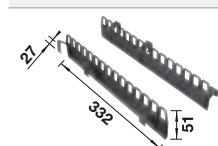

BLANCO SELECT Clip

521 300