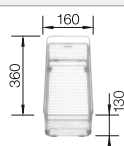

Многофункциональная корзина
223 297