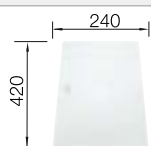

Дополнительные аксессуары

Разделочная доска из белого матового безопасного стекла
225333