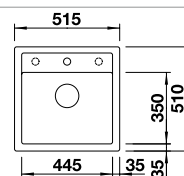

Комплектация

с клапаном-автоматом

отводная арматура с клапаном-автоматом 3 1/2".