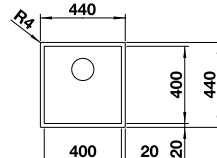

Комплектация

Отводная арматура InFino

отводная арматура InFino с переливом и корзинчатым вентилем 3 1/2", набор крепежа (уплотнитель в набор не входит).

Инструкция по монтажу:

Также доступна в версии для монтажа под столешницу.

Совет по комплектации: для установки клапана-автомата на чаши без площадки под смеситель необходимо приобрести набор для доукомплектации клапаном-автоматом, рекомендованная модель - артикул 232459. Для клапана-автомата необходимо дополнительное отверстие в столешнице диаметром 14 мм.

При установке смесителя, клапана-автомата или дозатора для жидкого моющего средства на столешницы из ламинированных материалов рекомендуется герметизация выреза.