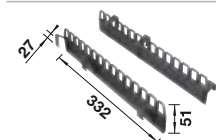

## Дополнительные аксессуары

BLANCO SELECT Clip

521 300

BLANCO MOVEX Элемент для открывания

519 357