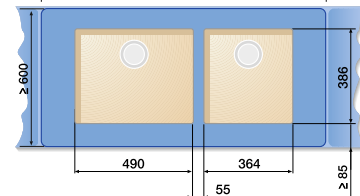

## Керамика

Шкаф шириной 90 см

SUBLINE 375-U SUBLINE 375-U

Шкаф шириной 120 см

SUBLINE 500-U SUBLINE 375-U

Шкаф шириной 120 см

SUBLINE 500-U SUBLINE 500-U