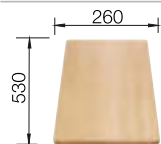

Дополнительные аксессуары

Разделочная доска из массива бука
218 313