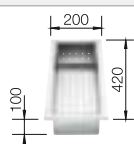

Коландер из нержавеющей стали
219 649