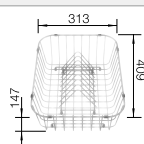

Корзина для посуды с держателями
507 829