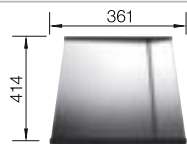

Поддон из нержавеющей стали
223 067