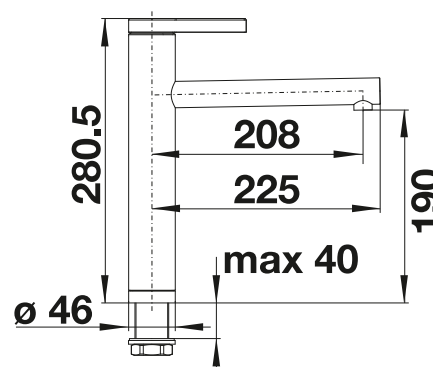

Чертеж

Напор 11.5 л

Комплектация

- Вращающийся излив
- Требуется отверстие под смеситель $\varnothing$ 35 мм
- Керамический дисковый картридж
- Легкое подключение гибкими шлангами длиной 450 мм с гайкой $\frac{3}{8}$ "
- Патентованный расщепитель уменьшает отложения налета от воды
- Стабилизирующая пластина для увеличения устойчивости смесителя
- Сертификат LGA
- Сертификат DVGW

Дополнительные аксессуары

Фильтр механических
загрязнений

128 434

Рекомендованная ручка клапана-автомата

Ручка управления клапаном-автоматом
смотрите страницу 265

Смесители
Дозаторы