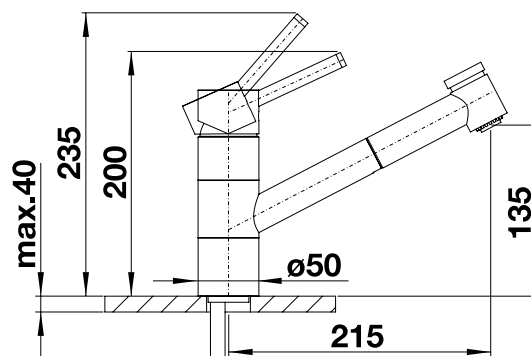

- Высокий излив облегчает работу за мойкой
- Выдвижной излив с функцией переключения струя/душ
- Цвет смесителя полностью совпадает с цветами моек и чаш из материала SILGRANIT
- Привлекательная комбинация хрома и цветов SILGRANIT

Металлическая поверхность		
	хром	517 648
Сочетание материалов хром/SILGRANIT		
	хром/черный	526 279
	хром/антрацит	517 610
	хром/темная скала	518 798
	хром/алюметаллик	517 611
	хром/белый	517 613
	хром/жасмин	517 614
	хром/серый беж	517 619
	хром/кофе	517 618

Переключение струя/
душ

Выдвижной излив

Чертеж