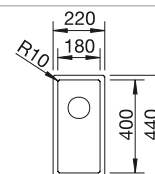

Комплектация Отводная арматура InFino

отводная арматура InFino с переливом, корзинчатый вентиль 3 1/2", набор крепежа (уплотнитель в набор не входит).

Инструкция по монтажу:

Также доступна в версии для монтажа под столешницу.

Совет по комплектации: для установки клапана-автомата на чаши без площадки под смеситель необходимо приобрести набор для доукомплектации клапаном-автоматом, рекомендованная модель - артикул 232459. Для клапана-автомата необходимо дополнительное отверстие в столешнице диаметром 14 мм.

При установке смесителя, клапана-автомата или дозатора для жидкого моющего средства на столешницы из ламинированных материалов рекомендуется герметизация выреза.