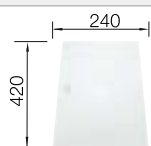

Дополнительные аксессуары

Разделочная доска из белого матового безопасного стекла
225 333