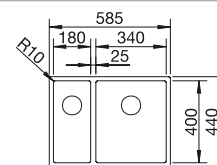

Комплектация

Отводная арматура InFino

отводная арматура InFino с переливом, два корзинчатых вентиля 3 1/2", соединительная арматура для двух чаш, набор крепежа (уплотнитель в набор не входит). Инструкция по монтажу:

Также доступна в версии для монтажа в один уровень со столешницей.

Совет по комплектации: для установки клапана-автомата на чаши без площадки под смеситель необходимо приобрести набор для доукомплектации клапаном-автоматом, рекомендованная модель - артикул 232459. Для клапана-автомата необходимо дополнительное отверстие в столешнице диаметром 14 мм.

При установке смесителя, клапана-автомата или дозатора для жидкого моющего средства на столешницы из ламинированных материалов рекомендуется герметизация выреза.