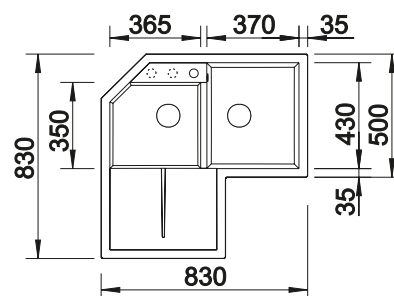

Чертеж

○ Предпросверленные отверстия
Глубина чаши 190/130 мм
Вырез выполняется по шаблону.

Дополнительные аксессуары

Разделочная доска из массива бука
218 313

Угловой колердер
235 866

Многофункциональная корзина
223 297

BLANCO UNIT с BLANCO METRA 9 E

BLANCO FONTAS II

BLANCO SOLON-IF

смотрите страницу 230