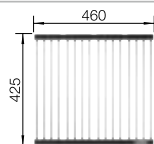

Складная решетка
238 482