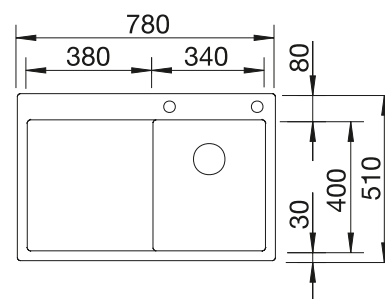

Чертеж

R10

Глубина чаши 190 мм

Изготовление дополнительных отверстий невозможно. Для установки дозатора моющего средства отводную арматуру InFino с клапаном-автоматом необходимо заменить на отводную арматуру InFino без клапана-автомата.

Мойки нерж.
сталь

Дополнительные аксессуары

BLANCO UNIT с BLANCO CLARON 4 S-IF

смотрите страницу 168

смотрите страницу 230