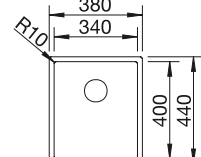

Комплектация **Отводная арматура InFino**

отводная арматура InFino с переливом, корзинчатый вентиль 3 1/2", набор крепежа (уплотнитель в набор не входит).

Инструкция по монтажу:

Также доступна в версии для монтажа под столешницу.

Совет по комплектации: для установки клапана-автомата на чаши без площадки под смеситель необходимо приобрести набор для доукомплектации клапаном-автоматом, рекомендованная модель - артикул 232459. Для клапана-автомата необходимо дополнительное отверстие в столешнице диаметром 14 мм.

При установке смесителя, клапана-автомата или дозатора для жидкого моющего средства на столешницы из ламинированных материалов рекомендуется герметизация выреза.