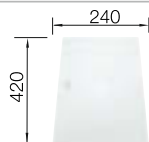

Дополнительные аксессуары

Разделочная доска из белого матового безопасного стекла
225 333