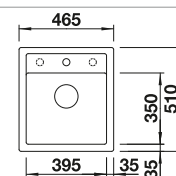

Комплектация

с клапаном-автоматом

отводная арматура с клапаном-автоматом 3 1/2".