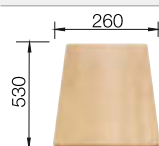

Дополнительные аксессуары

Разделочная доска из массива бука
218313