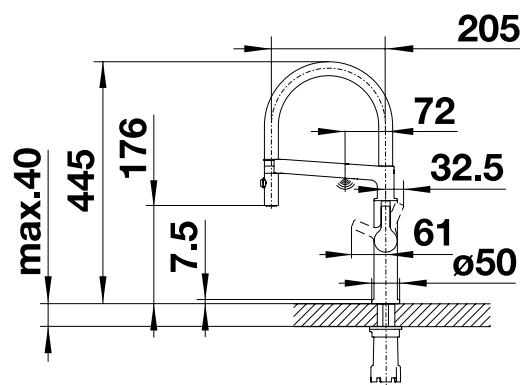

Выдвижной излив

Переключение струя/душ

Senso

PVD		
	PVD steel	523 127
Металлическая поверхность		
	хром	523 126

Чертеж

Напор 6.9 л

Комплектация

- Подготовлено для подключения к 230 В с помощью сетевого блока
- Угол поворота излива 140°
- Требуется отверстие под смеситель  $\varnothing$  35 мм
- Керамический дисковый картридж
- Пружина из нержавеющей стали на шланге съемного излива
- Легкое подключение гибкими шлангами длиной 450 мм с гайкой  $\frac{3}{8}$ "
- Запатентованный рассекатель уменьшает отложения налета от воды
- Стабилизирующая пластина для увеличения устойчивости смесителя
- Возвратные клапаны предотвращают возврат воды в соответствии с EN 1717
- Сертификат LGA
- Сертификат DVGW