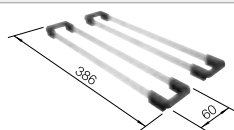

reddot award 2017  
winner

**600 мм**  
Ширина шкафа

Монтаж сверху

		Комплектация	
	черный	с клапаном-автоматом и аксессуарами	526 339

Комплектация	InFino с клапаном-автоматом	Чертеж
--------------	-----------------------------	--------