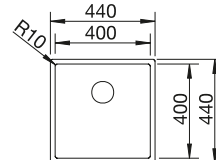

Комплектация

Отводная арматура InFino

отводная арматура InFino с переливом, корзинчатый вентиль 3 1/2", набор крепежа (уплотнитель в набор не входит).

Инструкция по монтажу:

Также доступна в версии для монтажа в один уровень со столешницей.

Совет по комплектации: для установки клапана-автомата на чаши без площадки под смеситель необходимо приобрести набор для доукомплектации клапаном-автоматом, рекомендованная модель - артикул 232459. Для клапана-автомата необходимо дополнительное отверстие в столешнице диаметром 14 мм.

При установке смесителя, клапана-автомата или дозатора для жидкого моющего средства на столешнице из ламинированных материалов рекомендуется герметизация выреза.