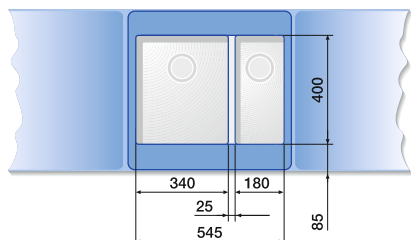

## BLANCO ANDANO

Шкаф шириной 60 см

ANDANO 340/180-U

Шкаф шириной 70/80 см

ANDANO 400-U + ANDANO 180-U +  
Отводное соединение 225 088

Шкаф шириной 80 см

ANDANO 340-U + ANDANO 340-U +  
Отводное соединение 225 088