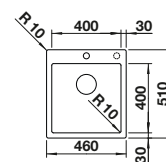

Комплектация

InFino с клапаном-автоматом

отводная арматура InFino с переливом и клапаном-автоматом 3 1/2" с системой управления PushControl, набор крепежа (уплотнитель в набор не входит).