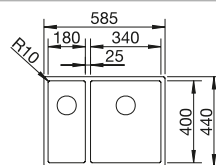

Комплектация

Отводная арматура InFino

отводная арматура InFino с переливом, два корзинчатых вентиля 3 1/2", соединительная арматура для двух чаш, набор крепежа (уплотнитель в набор не входит). Инструкция по монтажу:

Также доступна в версии для монтажа в один уровень со столешницей.

Совет по комплектации: для установки клапана-автомата на чаши без площадки под смеситель необходимо приобрести набор для доукомплектации клапаном-автоматом, рекомендованная модель - артикул 232459. Для клапана-автомата необходимо дополнительное отверстие в столешнице диаметром 14 мм.

При установке смесителя, клапана-автомата или дозатора для жидкого моющего средства на столешницы из ламинированных материалов рекомендуется герметизация выреза.