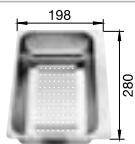

Коландер из нержавеющей стали
217796