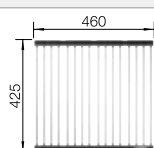

Складная решетка
238482