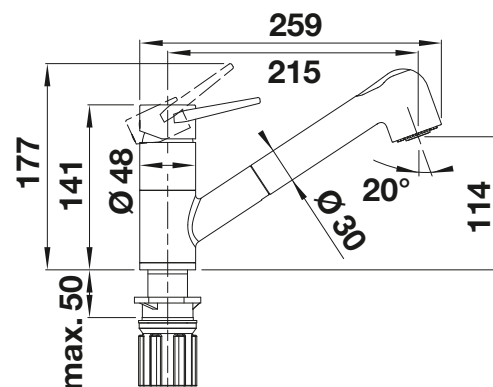

- Смеситель с рычагом сверху удобен в использовании и при планировании пространства
- Выдвижной излив с двумя видами струи: легкое переключение с аэрированной струи на мощный душ
- Отличный вариант для компактных моек и чаш
- Прекрасное цветовое сочетание смесителей и моек из материала SILGRANIT

НОВИНКА

Металлическая поверхность		
	хром	526 416
Сочетание материалов хром/SILGRANIT		
	хром/черный	526 428
	хром/антрацит	526 420
	хром/алюметаллик	526 423
	хром/белый	526 421
	хром/жасмин	526 422
	хром/кофе	526 424

Переключение струя/
душ

Выдвижной излив

Чертеж