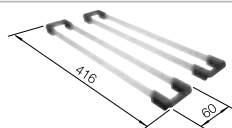

Дополнительные аксессуары

Универсальные держатели
TOP
235 906