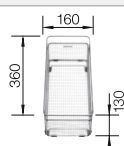

Многофункциональная корзина
223 297