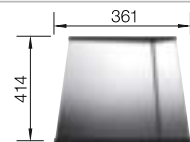

Поддон из нержавеющей стали
223 067