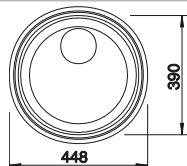

Вырез для мойки с плоским кантом IF для установки в столешницу сверху

Информацию о вырезах для моек с любым видом установки см. в материалах для загрузки, представленных на нашем сайте.

Диаметр выреза для установки под столешницу без выступа 424 мм.