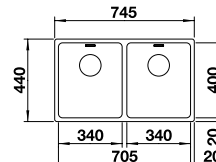

Комплектация

Отводная арматура InFino

отводная арматура InFino с двумя корзинчатыми вентилями 3 1/2" и переливами, набор крепежа (уплотнитель в набор не входит).

Инструкция по монтажу:

При установке смесителя, клапана-автомата или дозатора для жидкого моющего средства на столешницы из ламинированных материалов рекомендуется герметизация выреза.

Пожалуйста, учитывайте выбранный метод монтажа при изготовлении выреза.