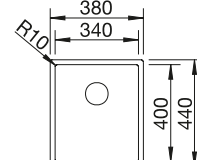

Комплектация

Отводная арматура InFino

отводная арматура InFino с переливом, корзинчатый вентиль 3 1/2", набор крепежа (уплотнитель в набор не входит).

Инструкция по монтажу:

Также доступна в версии для монтажа в один уровень со столешницей.

Совет по комплектации: для установки клапана-автомата на чаши без площадки под смеситель необходимо приобрести набор для доукомплектации клапаном-автоматом, рекомендованная модель - артикул 232459. Для клапана-автомата необходимо дополнительное отверстие в столешнице диаметром 14 мм.

При установке смесителя, клапана-автомата или дозатора для жидкого моющего средства на столешнице из ламинированных материалов рекомендуется герметизация выреза.