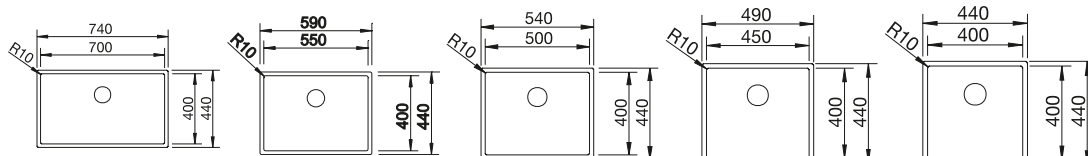

Комплектация

Отводная арматура InFino

отводная арматура InFino с переливом, корзинчатый вентиль 3 1/2", набор крепежа (уплотнитель в набор не входит).

Инструкция по монтажу:

Также доступна в версии для монтажа под столешницу.

Совет по комплектации: для установки клапана-автомата на чаши без площадки под смеситель необходимо приобрести набор для доукомплектации клапаном-автоматом, рекомендованная модель - артикул 232459. Для клапана-автомата необходимо дополнительное отверстие в столешнице диаметром 14 мм.

При установке смесителя, клапана-автомата или дозатора для жидкого моющего средства на столешницы из ламинированных материалов рекомендуется герметизация выреза.

Дополнительные аксессуары

BLANCO UNIT с BLANCO CLARON

смотрите страницу 168

смотрите страницу 230