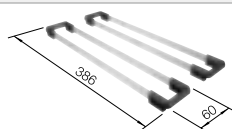

Держатели ETAGON

держатели ETAGON из нержавеющей стали, отводная арматура InFino с корзинчатым вентилем 3 1/2"