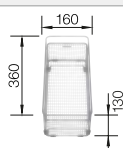

Многофункциональная корзина
223297