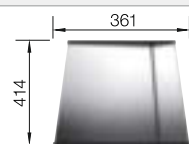

Поддон из нержавеющей стали
223 067