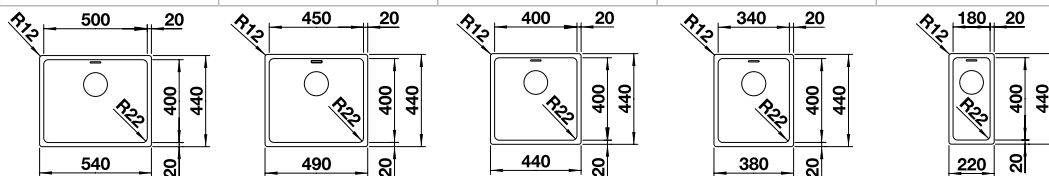

Комплектация **Отводная арматура InFino**

отводная арматура InFino с корзинчатым вентилем 3 1/2" и переливом, набор крепежа (уплотнитель в набор не входит).

Инструкция по монтажу:

При установке смесителя, клапана-автомата или дозатора для жидкого моющего средства на столешницы из ламинированных материалов рекомендуется герметизация выреза.

Пожалуйста, учитывайте выбранный метод монтажа при изготовлении выреза.

Дополнительные аксессуары

BLANCO UNIT с BLANCO ANDANO