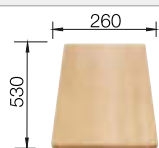

Дополнительные аксессуары

Разделочная доска из массива бука
218 313