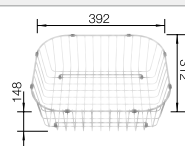

Корзина для посуды из нержавеющей стали
220573