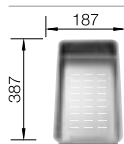

Рекомендуется для серии BLANCO ETAGON из нержавеющей стали, можно расположить на уступе

231 396