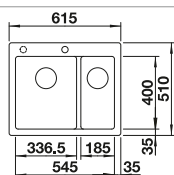

Комплектация	Отводная арматура InFino		
Рекомендованную разделочную доску из ясеня можно размещать на краю чаши, только если диаметр смесителя не превышает 48 мм. Учитывать ширину пристенного канта в случае установки мойки возле стены или пенала.	отводная арматура InFino с двумя корзинчатыми вентилями 3 1/2".	отводная арматура InFino с корзинчатым вентилем 3 1/2".	отводная арматура InFino с корзинчатым вентилем 3 1/2".