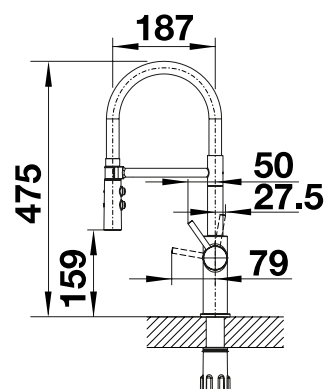

PVD		
	PVD steel	525 792
Металлическая поверхность		
	хром	525 791
Специальные цвета		
	черный матовый	525 793

Переключение струя/  
душ

Выдвижной излив

Чертеж

Напор 7.8 л

Комплектация

- Вращающийся излив
- Требуется отверстие под смеситель  $\varnothing$  35 мм
- Керамический дисковый картридж
- Пластиковый шланг съемного излива
- Легкое подключение гибкими шлангами длиной 450 мм с гайкой  $\frac{3}{8}$ "
- Запатентованный расщекатель уменьшает отложения от налета воды
- Стабилизирующая пластина для увеличения устойчивости смесителя
- Возвратные клапаны предотвращают возврат воды в соответствии с EN 1717