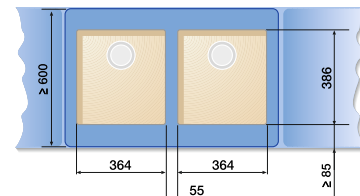

Керамика

Шкаф шириной 90 см