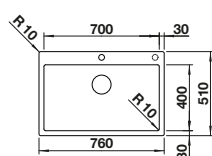

Комплектация

InFino с клапаном-автоматом

отводная арматура InFino с переливом и клапаном-автоматом 3 1/2" с системой управления PushControl, набор крепежа (уплотнитель в набор не входит).