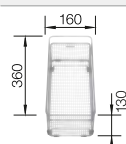

Дополнительные аксессуары

Многофункциональная корзина
223 297