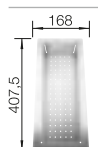

Recommended for BLANCO SUBLINE in Ceramic

514 542