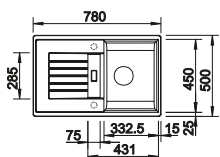

Комплектация	без клапана-автомата		
	отводная арматура с корзинчатым вентилем 3 1/2".	отводная арматура с корзинчатым вентилем 3 1/2"	отводная арматура с корзинчатым вентилем 3 1/2".