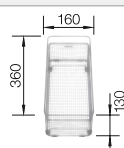

Многофункциональная корзина
223 297