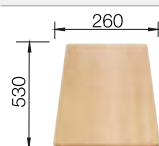

Дополнительные аксессуары

Разделочная доска из массива бука
218 313