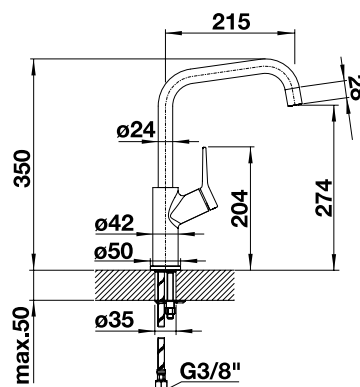

BLANCO JURENA-S

- Выразительный дизайн
- Инновационная концепция со скрытым выдвижным изливом
- Высокий излив облегчает наполнение высоких кастрюль и ваз
- Высокое расположение эргономичного рычага управления

reddot award 2015
winner

Выдвижной излив

Металлическая поверхность		
	хром	520 765

Комплектация		
- Угол поворота излива 190°	- Запатентованный расщекатель уменьшает отложения налета от воды	
- Требуется отверстие под смеситель Ø 35 мм	- Стабилизирующая пластина для увеличения устойчивости смесителя	
- Керамический дисковый картридж	- Возвратные клапаны предотвращают возврат воды в соответствии с EN 1717	
- Шланг выдвижного излива в текстильной оплетке	- Сертификат LGA	
- Скрытый выдвигающийся шланг с направляющим выступом на обратной стороне излива	- Сертификат DVGW	
- Легкое подключение гибкими шлангами длиной 450 мм с гайкой 3/8"		

Чертеж

Напор 9.14 л

BLANCO JURENA

- Выразительный дизайн
- Высокий излив облегчает наполнение кастрюль и ваз
- Высокое расположение эргономичного рычага управления

Металлическая поверхность		
	хром	520 764

Комплектация		
- Вращающийся излив	- Сертификат DVGW	
- Требуется отверстие под смеситель Ø 35 мм		
- Керамический дисковый картридж		
- Легкое подключение гибкими шлангами длиной 450 мм с гайкой 3/8"		
- Запатентованный расщекатель уменьшает отложения налета от воды		
- Стабилизирующая пластина для увеличения устойчивости смесителя		
- Сертификат LGA		

Чертеж

Напор 11.85 л