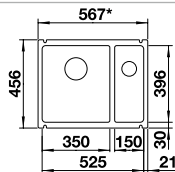

Угловые радиусы: 15 мм

Примечание: минимальная толщина столешницы — 25 мм. Пожалуйста, следуйте инструкциям по монтажу.

*может потребоваться выпил на боковых стенках шкафа