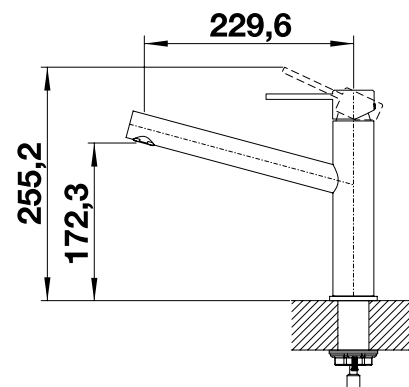

- Безупречная конструкция из нержавеющей стали, матовая отделка
- Безупречное качество всех деталей
- Прямолинейный дизайн для лаконичной кухни
- Высокий излив для легкого и удобного использования
- Также доступна модель с выдвижным изливом и сменой режима струя/душ

Металлическая поверхность		
	нержавеющая сталь	523 118

Комплектация	
- Однорычажный смеситель - Поворотный излив - Требуется отверстие под смеситель Ø 35 мм - Керамический дисковый картридж - Легкое подключение гибкими шлангами длиной 450 мм с гайкой 3/8" - Запатентованный расщекатель уменьшает отложения налета от воды - Стабилизирующая пластина для большей устойчивости смесителя	- Сертификат LGA - Сертификат DVGW

Чертеж