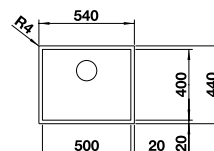

Комплектация

Отводная арматура InFino

отводная арматура InFino с переливом, корзинчатый вентиль 3 1/2", набор крепежа (уплотнитель в набор не входит).

Инструкция по монтажу:

Также доступна в версии для монтажа в один уровень со столешницей.

Совет по комплектации: для установки клапана-автомата на чаши без площадки под смеситель необходимо приобрести набор для доукомплектации клапаном-автоматом, рекомендованная модель - артикул 232459. Для клапана-автомата необходимо дополнительное отверстие в столешнице диаметром 14 мм.

При установке смесителя, клапана-автомата или дозатора для жидкого моющего средства на столешницы из ламинированных материалов рекомендуется герметизация выреза.