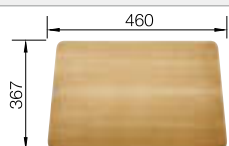

Многослойная разделочная доска
229 411