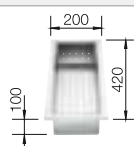

Коландер из нержавеющей стали
219649