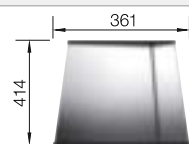

Поддон из нержавеющей стали
223067