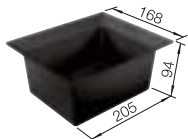

Аксессуары для мусорных систем BLANCO

Универсальный контейнер

- Подходит для контейнеров 8 л, 15 л или 19 л BLANCO SELECT II и FLEXON II
- Идеально подходит для сбора био-отходов или мелкого мусора
- Можно мыть в посудомоечной машине
- Входит в комплект BLANCO SELECT II Orga

229 342

Крышки для контейнеров для моделей SELECT II и FLEXON II

- Крышка для закрытия контейнеров и сбора мелкого мусора
- Дизайн идеально соответствует системам BLANCO SELECT II и FLEXON II

Крышка для контейнера 15 л входит в комплект BLANCO SELECT II и FLEXON II 60/3 и 60/4

229 338

Крышка для контейнера 6 л входит в комплект BLANCO SELECT II и FLEXON II 60/4

231 974

Крышка для контейнера 8 л входит в комплект BLANCO SELECT II и FLEXON II 30/2, XL 60/3 (1 крышка)

231 975