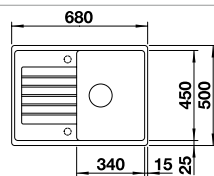

Комплектация	без клапана-автомата		
	отводная арматура с корзинчатым вентилем 3 1/2".	отводная арматура с корзинчатым вентилем 3 1/2"	отводная арматура с корзинчатым вентилем 3 1/2".