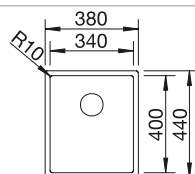

Комплектация Отводная арматура InFino

отводная арматура InFino с переливом, корзинчатый вентиль 3 1/2", набор крепежа (уплотнитель в набор не входит).

Инструкция по монтажу:

Также доступна в версии для монтажа под столешницу.

Совет по комплектации: для установки клапана-автомата на чаши без площадки под смеситель необходимо приобрести набор для доукомплектации клапаном-автоматом, рекомендованная модель - артикул 232459. Для клапана-автомата необходимо дополнительное отверстие в столешнице диаметром 14 мм.

При установке смесителя, клапана-автомата или дозатора для жидкого моющего средства на столешницы из ламинированных материалов рекомендуется герметизация выреза.