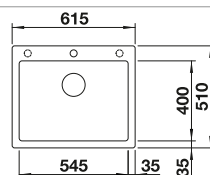

Комплектация	Отводная арматура InFino		
Рекомендованную разделочную доску из ясеня можно размещать на краю чаши, только если диаметр смесителя не превышает 48 мм. Учитывать ширину пристенного канта в случае установки мойки возле стены или пенала.	отводная арматура InFino с двумя корзинчатыми вентилями 3 1/2".	отводная арматура InFino с корзинчатым вентилем 3 1/2".	отводная арматура InFino с корзинчатым вентилем 3 1/2".