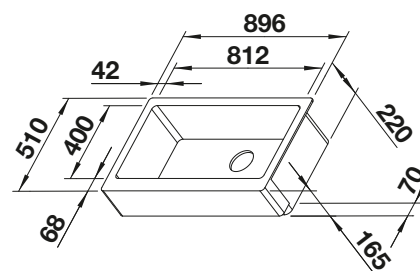

Глубина чаши 220 мм

Информация об установке и вырезах приведена на сайте
www.blanco.com/vintera_installation_en

Дополнительные аксессуары

Универсальная решетка

234 795

BLANCO UNIT с BLANCO VINTERA XL 9-UF

BLANCO PANERA-S

смотрите страницу 163

BLANCO FLEXON II Low 90/4

смотрите страницу 226