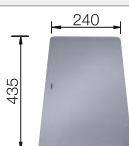

Разделочная доска из безопасного стекла
227 697