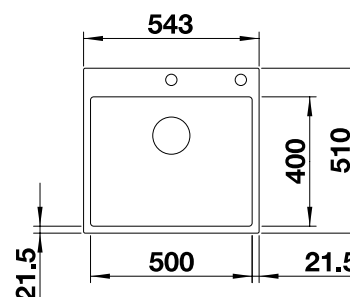

Глубина чаши 190 мм

Дополнительные аксессуары

Универсальные держатели
TOP
235 906

Многослойная разделочная
доска
230 700

Коландер из нержавеющей
стали
227 689

BLANCO UNIT с BLANCO SUBLINE 500-IF/A SteelFrame

BLANCO FONTAS II
смотрите страницу 181

BLANCO SELECT II XL 60/3
Orga
смотрите страницу 220