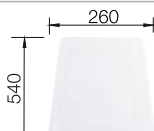

Разделочная доска из белого пластика
210521