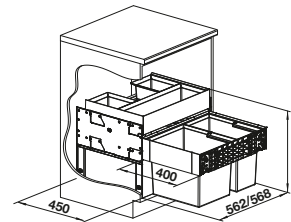

- Полное использование пространства в шкафу под мойку благодаря подобранным по размерам решениям
- Широкий выбор моделей для шкафов всех наиболее распространенных размеров
- Универсальные контейнеры системы хранения позволяют поддерживать порядок
- Простая установка без измерения, маркировки или предварительного сверления
- Дополнительные аксессуары улучшают систему, создавая индивидуальное решение
- Современный дизайн из высококачественного алюминия
- Все элементы системы легко чистить

reddot winner 2021

Ширина шкафа мм	600	600	600
BLANCO SELECT II	XL 60/3 Orga	60/3 Orga	60/2 Orga
	526 210	526 209	526 208

Объем	46 л	45 л	49 л

Комплектация	XL 60/3 Orga	60/3 Orga	60/2 Orga
	Рама из окрашенной гальванизированной стали с выдвижным механизмом, выдвижная система хранения с тремя съемными контейнерами, 1 пластиковый контейнер на 30 л, 2 пластиковых контейнера на 8 л. Крышка для ведра 8 л.	Рама из окрашенной гальванизированной стали с выдвижным механизмом, выдвижная система хранения с тремя съемными контейнерами, 3 пластиковых контейнера на 15 л, крепеж	Рама из окрашенной гальванизированной стали с выдвижным механизмом, выдвижная система хранения с тремя съемными контейнерами, 1 пластиковый контейнер на 30 л, 1 пластиковый контейнер на 19 л, крепеж

Инструкция по монтажу
- Высота системы SELECT Orga - 456 мм. Минимальная глубина шкафа - 450 мм. Расположение контейнеров системы Orga можно менять для удобного размещения отводной арматуры.   - При монтаже системы дополнительные отверстия в фасаде не требуются. Обратите внимание на место размещения ручки для открывания.   - Также возможна установка в кухню с филленчатыми фасадами с шириной
рамки от 40 мм.   - При планировании кухни учитывайте высоту мусорной системы и глубину мойки для удобного размещения в шкафу.   - Минимальная рекомендуемая высота цоколя для установки элемента MOVEX 100 мм.