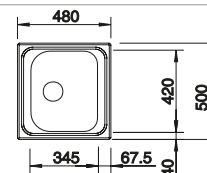

# BLANCO TIPO

Нержавеющая сталь

- Большой размер чаш
- Функциональный дизайн

Чаши нерж.  
сталь

Ширина шкафа мм	800	450
BLANCO TIPO	8 Compact	45
<div style="background-color: #0056b3; color: white; padding: 2px;">Монтаж сверху</div> 		
	мойка оборачиваемая	мойка оборачиваемая
<div style="background-color: #808080; width: 20px; height: 10px; display: inline-block;"></div> матовая	513 459	525 320
Глубина чаши	170/170 мм	160 мм