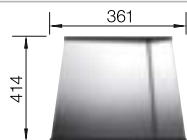

Поддон из нержавеющей
стали
223 067