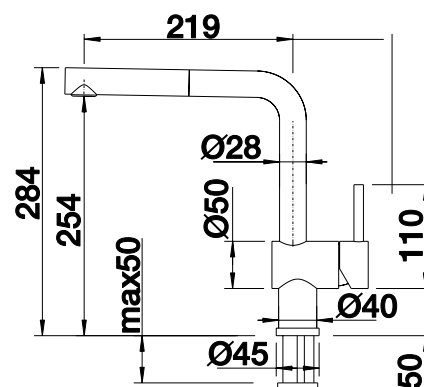

Чертеж

Напор 10,5 л

Комплектация

- Однорычажный смеситель
- Шланг выдвижного излива в металлической оплетке
- Требуется отверстие под смеситель Ø 35 мм
- Керамический дисковый картридж
- Легкое подключение гибкими шлангами длиной 450 мм с гайкой 3/8"
- Запатентованный рассекатель уменьшает отложения налета от воды
- Стабилизирующая пластина для увеличения устойчивости смесителя
- Два возвратных клапана предотвращают возврат воды
- Сертификат LGA
- Сертификат DVGW

* Модель доступна с: апрель 2022

Дополнительные аксессуары

Фильтр механических загрязнений
128 434

Защитная рамка для шланга смесителя
511 920

Рекомендованный дозатор

BLANCO LATO

смотрите страницу 212

Смесители
Дозаторы