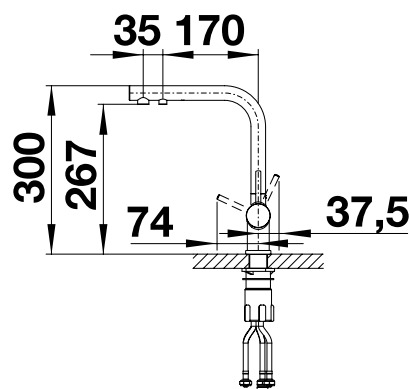

Чертеж

Комплектация

- Вращающийся излив
- Требуется отверстие под смеситель 35 мм
- Керамический дисковый картридж
- Легкое подключение гибкими шлангами длиной 450 мм с гайкой 1/2"
- Запатентованный расщепитель уменьшает отложения налета от воды
- Стабилизирующая пластина для увеличения устойчивости смесителя