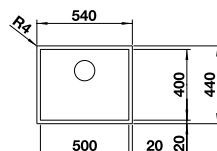

Комплектация

Отводная арматура InFino

отводная арматура InFino с переливом и корзинчатым вентилем 3 1/2", набор крепежа (уплотнитель в набор не входит).

Инструкция по монтажу:

Также доступна в версии для монтажа под столешницу.

Совет по комплектации: для установки клапана-автомата на чаши без площадки под смеситель необходимо приобрести набор для доукомплектации клапаном-автоматом, рекомендованная модель - артикул 232459. Для клапана-автомата необходимо дополнительное отверстие в столешнице диаметром 14 мм.

При установке смесителя, клапана-автомата или дозатора для жидкого моющего средства на столешницы из ламинированных материалов рекомендуется герметизация выреза.