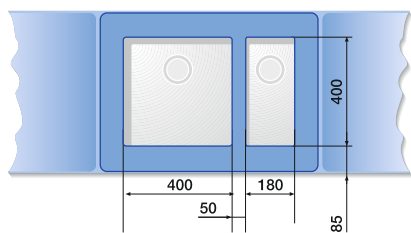

## BLANCO ANDANO

Шкаф шириной 60 см

ANDANO 340/180-U

Шкаф шириной 70/80 см

ANDANO 400-U + ANDANO 180-U +  
Отводное соединение 225 088

Шкаф шириной 80 см

ANDANO 340-U + ANDANO 340-U +  
Отводное соединение 225 088