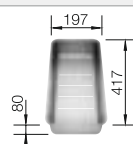

Коландер из нержавеющей стали
227 692