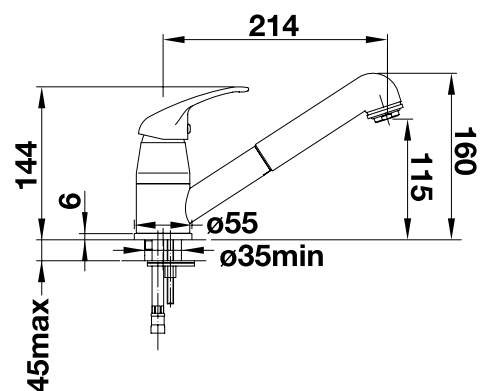

## Комплектация

- Однорычажный смеситель
- Поворотный излив
- Требуется отверстие под смеситель  $\varnothing$  35 мм
- Керамический дисковый картридж
- Легкое подключение гибкими шлангами длиной 500мм с гайкой 1/2"
- Шланг выдвижного излива с нейлоновой оплеткой
- Возвратные клапаны предотвращают возврат воды