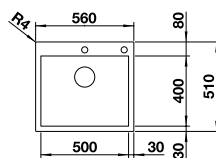

Комплектация

InFino с клапаном-автоматом

отводная арматура InFino с переливом и клапаном-автоматом 3 1/2" с системой управления PushControl, набор крепежа (уплотнитель в набор не входит)