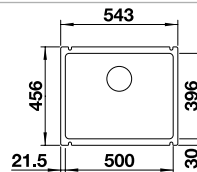

Угловые радиусы: 15 мм

Примечание: минимальная толщина столешницы — 25 мм. Пожалуйста, следуйте инструкциям по монтажу.