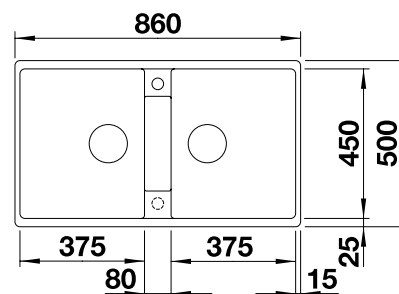

○ Предпросверленные отверстия
Глубина чаши 190/190 мм

Дополнительные аксессуары

Разделочная доска из массива бука
218313

Многофункциональная корзина
223 297

Поддон для сушки
230 734

BLANCO UNIT с BLANCO ZIA 9

BLANCO MIDA-S

смотрите страницу 201

BLANCO FLEXON II Low 90/4

смотрите страницу 226