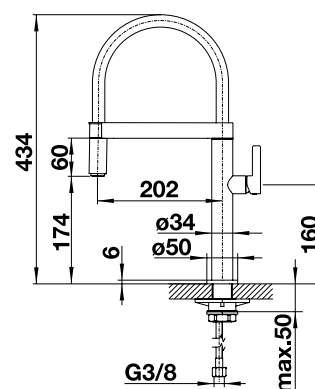

BLANCO CULINA-S Mini

- Неординарный дизайн, притягивающий взгляды
- Изящная пружина из нержавеющей стали обеспечивает свободу движения излива
- Удобная фиксация шланга с помощью магнитного держателя
- Уменьшенный размер позволяет установить смеситель под навесными ящиками
- Излив с рассекателем

Выдвижной излив

Металлическая поверхность			
	хром		519 843
	поверхность «нержавеющая сталь»		519 844

Чертеж

Напор 9.76 л

Комплектация

- Вращающийся на 360° излив
- Требуется отверстие под смеситель Ø 35 мм
- Керамический дисковый картридж
- Легкое подключение гибкими шлангами длиной 450 мм с гайкой 3/8"
- Стабилизирующая пластина для увеличения устойчивости смесителя
- Возвратные клапаны предотвращают возврат воды в соответствии с EN 1717
- Сертификат LGA
- Сертификат DVGW

Дополнительные аксессуары

Фильтр механических загрязнений
128 434

Смесители
Дозаторы