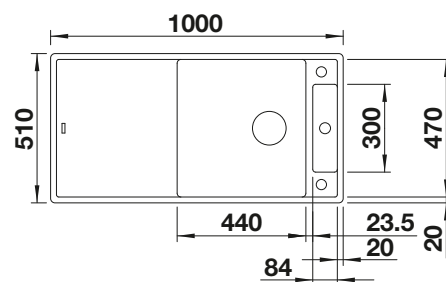

Глубина чаши 190/45 мм

Дополнительные аксессуары

BLANCO UNIT с BLANCO AXIA III XL 6 S

смотрите страницу 161

смотрите страницу 220