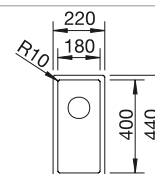

Комплектация

Отводная арматура InFino

отводная арматура InFino с переливом, корзинчатый вентиль 3 1/2", набор крепежа (уплотнитель в набор не входит).

Инструкция по монтажу:

Также доступна в версии для монтажа в один уровень со столешницей.

Совет по комплектации: для установки клапана-автомата на чаши без площадки под смеситель необходимо приобрести набор для доукомплектации клапаном-автоматом, рекомендованная модель - артикул 232459. Для клапана-автомата необходимо дополнительное отверстие в столешнице диаметром 14 мм.

При установке смесителя, клапана-автомата или дозатора для жидкого моющего средства на столешницы из ламинированных материалов рекомендуется герметизация выреза.