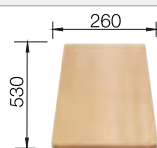

Дополнительные аксессуары

Разделочная доска из массива бука
218 313