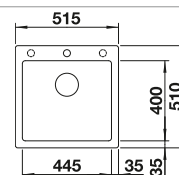

Комплектация	Отводная арматура InFino		
Рекомендованную разделочную доску из ясеня можно размещать на краю чаши, только если диаметр смесителя не превышает 48 мм. Учитывать ширину пристенного канта в случае установки мойки возле стены или пенала.	отводная арматура InFino с двумя корзинчатыми вентилями 3 1/2".	отводная арматура InFino с корзинчатым вентилем 3 1/2".	отводная арматура InFino с корзинчатым вентилем 3 1/2".