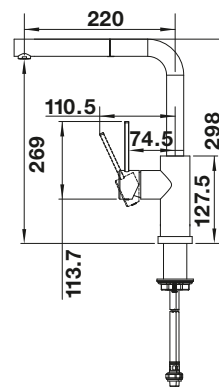

- Подходит для установки перед окном
- Безупречная конструкция из нержавеющей стали, матовая
- Модель для установки перед окном
- Прямолинейный дизайн для лаконичной кухни
- Высокий изогнутый излив для легкого наполнения кастрюль и ваз
- Энергосбережение: базовая настройка рычага управления на холодный старт
- Больше свободы движения с установкой рядом со стеной благодаря рычагу управления в вертикальной нейтральной позиции
- Выдвижной излив
- Минимальное расстояние между смесителем и створкой окна - 4,5 см

Установка у окна

Выдвижной излив

Металлическая поверхность		
	нержавеющая сталь	526 180

Комплектация	
- Однорычажный смеситель - Угол поворота излива 190° - Требуется отверстие под смеситель Ø 35 мм - Шланг выдвижного излива с нейлоновой оплеткой - Керамический дисковый картридж - Легкое подключение гибкими шлангами длиной 985 мм с гайкой 3/8" - Запатентованный рассекатель уменьшает отложения налета от воды	- Возвратные клапаны предотвращают возврат воды - Стабилизирующая пластина для большей устойчивости смесителя - Сертификат LGA - Сертификат DVGW

Чертеж

Напор 6.8 л