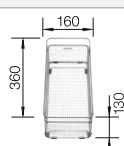

Многофункциональная корзина
223 297