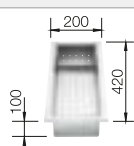

Коландер из нержавеющей стали
219 649