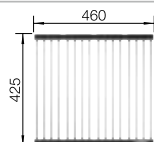

Складная решетка
238 482