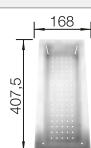

Коландер из нержавеющей стали
514542