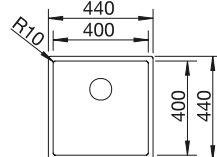

Комплектация **Отводная арматура InFino**

отводная арматура InFino с переливом, корзинчатый вентиль 3 1/2", набор крепежа (уплотнитель в набор не входит).

Инструкция по монтажу:

Также доступна в версии для монтажа под столешницу.

Совет по комплектации: для установки клапана-автомата на чаши без площадки под смеситель необходимо приобрести набор для доукомплектации клапаном-автоматом, рекомендованная модель - артикул 232459. Для клапана-автомата необходимо дополнительное отверстие в столешнице диаметром 14 мм.

При установке смесителя, клапана-автомата или дозатора для жидкого моющего средства на столешницы из ламинированных материалов рекомендуется герметизация выреза.