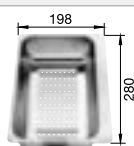

Коландер из нержавеющей стали
217 796