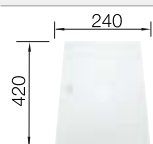

Дополнительные аксессуары

Разделочная доска из белого матового безопасного стекла
225 333