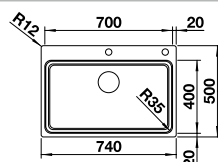

Комплектация	InFino с клапаном-автоматом
держатели ETAGON из нержавеющей стали, отводная арматура InFino с клапаном-автоматом 3 1/2"	держатели ETAGON из нержавеющей стали, отводная арматура InFino с клапаном-автоматом 3 1/2".