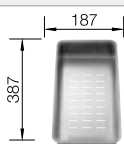

Коландер из нержавеющей стали
231 396