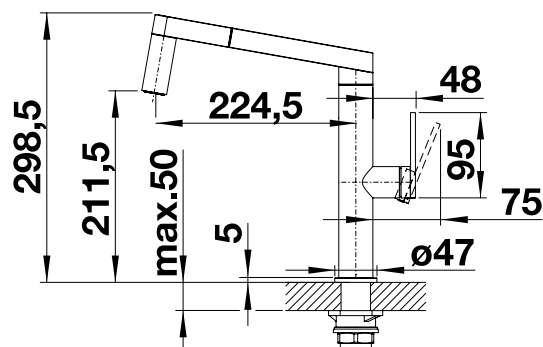

Чертеж

Напор 7.2 л

Комплектация

- Угол поворота излива 160°
- Требуется отверстие под смеситель 0 35 мм
- Керамический дисковый картридж
- Шланг выдвижного излива в металлической оплетке
- Легкое подключение гибкими шлангами длиной 560 мм с гайкой 3/8"
- Запатентованный рассекатель уменьшает отложения налета от воды
- Стабилизирующая пластина для увеличения устойчивости смесителя
- Возвратные клапаны предотвращают возврат воды в соответствии с EN 1717
- Сертификат LGA
- Сертификат DVGW

Дополнительные аксессуары

Фильтр механических загрязнений
128 434

Защитная рамка для шланга смесителя
511 920