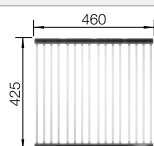

Складная решетка
238482