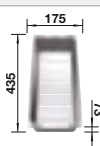

Коландер из нержавеющей стали
227689