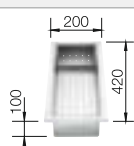

Коландер из нержавеющей стали
219 649