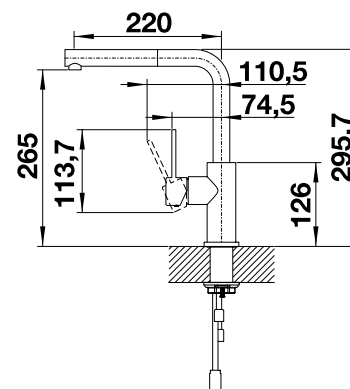

- Безупречная конструкция из нержавеющей стали, матовая
- Прямолинейный дизайн для лаконичной кухни
- Высокий изогнутый излив для легкого наполнения кастрюль и ваз
- Энергосбережение: базовая настройка рычага управления на холодный старт
- Больше свободы движения с установкой рядом со стеной благодаря рычагу управления в вертикальной нейтральной позиции
- Выдвижной излив

Выдвижной излив

Металлическая поверхность		
	нержавеющая сталь	523 123

Комплектация	
- Однорычажный смеситель - Угол поворота излива 190° - Требуется отверстие под смеситель Ø 35 мм - Шланг выдвижного излива с нейлоновой оплеткой - Керамический дисковый картридж - Легкое подключение гибкими шлангами длиной 450 мм с гайкой 3/8" - Запатентованный расщекатель уменьшает отложения налета от воды	- Возвратные клапаны предотвращают возврат воды - Стабилизирующая пластина для большей устойчивости смесителя - Сертификат LGA - Сертификат DVGW

Чертеж