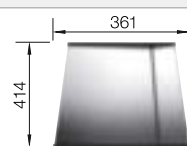

Поддон из нержавеющей стали
223 067