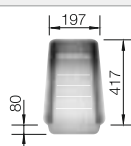

Коландер из нержавеющей стали
227692