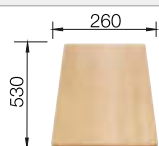

Дополнительные аксессуары

Разделочная доска из массива бука
218 313