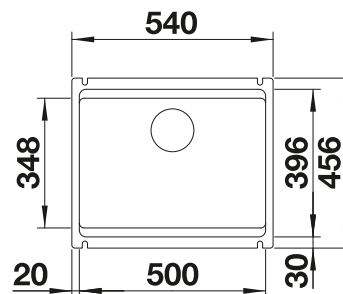

Глубина чаши 200 мм

Чаши керамика

Дополнительные аксессуары

Многослойная разделочная
доска
514544

Разделочная доска из
безопасного стекла
227699

BLANCO UNIT с BLANCO ETAGON 500-U

BLANCO LINUS

смотрите страницу 189

BLANCO SELECT II 60/3

смотрите страницу 221