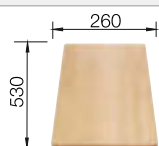

Дополнительные аксессуары

Разделочная доска из массива бука

218 313