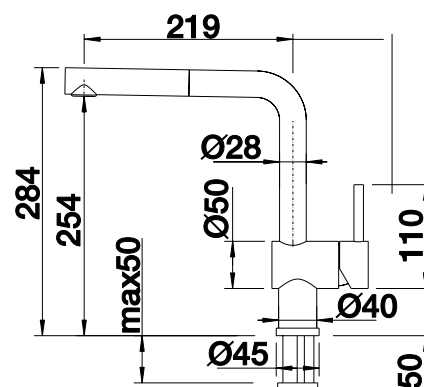

Чертеж

Напор 10.5 л

Комплектация

- Однорычажный смеситель
- Шланг выдвижного излива в металлической оплетке
- Требуется отверстие под смеситель Ø 35 мм
- Керамический дисковый картридж
- Легкое подключение гибкими шлангами длиной 450 мм с гайкой 3/8"
- Запатентованный расщепитель уменьшает отложения налета от воды
- Стабилизирующая пластина для увеличения устойчивости смесителя
- Два возвратных клапана предотвращают возврат воды
- Сертификат LGA
- Сертификат DVGW

Дополнительные аксессуары

Фильтр механических загрязнений
128 434

Защитная рамка для шланга смесителя
511 920

Рекомендованный дозатор

BLANCO LATO

смотрите страницу 212