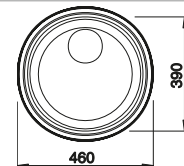

Вырез для мойки с плоским кантом IF для установки в столешницу сверху

Информацию о вырезах для моек с любым видом установки см. в материалах для загрузки, представленных на нашем сайте.

Диаметр выреза для установки под столешницу без выступа 424 мм.