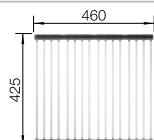

Складная решетка
238 482