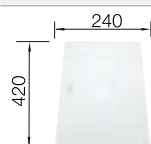

Дополнительные аксессуары

Разделочная доска из белого матового безопасного стекла
225333