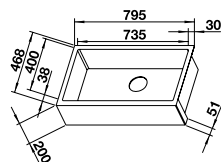

Угловые радиусы

R10

Высота фартука: 200 мм. Пожалуйста, обратите внимание, модель оснащена фартуком только с передней стороны (глубина фартука - 51 мм), другие стороны мойки не закрыты.

Высота фартука: 200 мм. Пожалуйста, обратите внимание, модель оснащена фартуком только с передней стороны (глубина фартука - 51 мм), другие стороны мойки не закрыты. Видео об установке CRONOS показывает различные способы монтажа: www.blanco.com

Комплектация

отводная арматура InFino с корзинчатым вентилем 3 1/2" и переливом, набор крепежа.

Отводная арматура
InFino