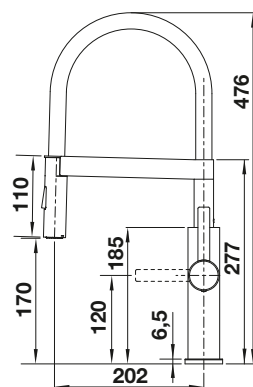

- Смеситель классического дизайна с черными акцентами, идеально подходящий для современной кухни
- Высококачественный смеситель из прочной нержавеющей стали
- Гибкий черный резиновый шланг обеспечивает оптимальный диапазон движений
- Гибкий излив с двумя режимами подачи воды: легкое переключение между аэрированной струей и мощным душем
- Точный магнитный держатель позволяет удобно фиксировать шланг
- Энергосбережение: базовая настройка рычага управления на холодную воду

НОВИНКА

Металлическая поверхность		
	нержавеющая сталь	526 616

Переключение струя/
душ

Выдвижной излив

Чертеж