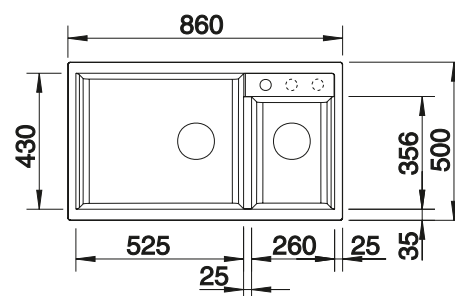

○ Предпросверленные отверстия

Глубина чаши 190/190 мм

Модель можно доукомплектовать клапаном-автоматом.

Для установки под столешницу необходимы специальные крепежные элементы.

Дополнительные аксессуары

Разделочная доска из массива бука

218 313

Угловой коандер

235 866

Поддон для сушки

230 734

BLANCO UNIT с BLANCO METRA 9

BLANCO AVONA-S

смотрите страницу 173

BLANCO BOTTON II 30/2

смотрите страницу 229