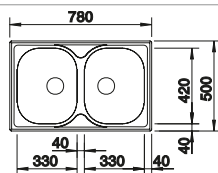

# BLANCO TIPO

Нержавеющая сталь

- Большой размер чаш
- Функциональный дизайн

Чаши нерж.  
сталь

Ширина шкафа мм	800	450
BLANCO TIPO	8 Compact	45
<div style="background-color: #0056b3; color: white; padding: 2px;">Монтаж сверху</div> 		
	мойка оборачиваемая	мойка оборачиваемая
<div style="background-color: #808080; width: 20px; height: 10px; display: inline-block;"></div> матовая	513 459	525 320
Глубина чаши	170/170 мм	160 мм