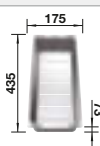

Коландер из нержавеющей стали
227 689