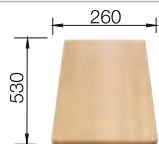

Дополнительные аксессуары

Разделочная доска из массива бука
218313