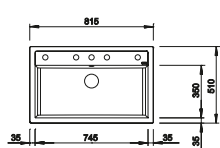

Комплектация

с клапаном-автоматом

отводная арматура с клапаном-автоматом 3 1/2".