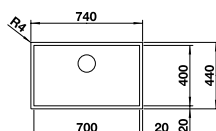

Комплектация

Отводная арматура InFino

отводная арматура InFino с переливом, корзинчатый вентиль 3 1/2", набор крепежа (уплотнитель в набор не входит).

Инструкция по монтажу:

Также доступна в версии для монтажа в один уровень со столешницей.

Совет по комплектации: для установки клапана-автомата на чаши без площадки под смеситель необходимо приобрести набор для доукомплектации клапаном-автоматом, рекомендованная модель - артикул 232459. Для клапана-автомата необходимо дополнительное отверстие в столешнице диаметром 14 мм.

При установке смесителя, клапана-автомата или дозатора для жидкого моющего средства на столешницы из ламинированных материалов рекомендуется герметизация выреза.