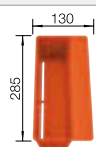

SITYBox orange

отводная арматура InFino с корзинчатым вентилем 3 1/2", гибкая разделочная доска SITYPad апельсин, коландер SITYBox апельсин.