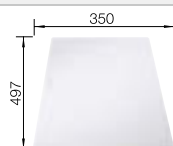

Комплектация

InFino с клапаном-автоматом

Чертеж

Разделочный столик из ясеня

Разделочная доска из белого безопасного стекла

многослойный разделочный столик из ясеня, отводная арматура с клапаном-автоматом InFino 3 1/2"