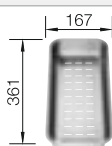

Коландер из нержавеющей стали
223 077

BLANCO UNIT с BLANCO ZENAR XL 6 S