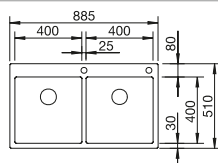

Комплектация

InFino с клапаном-автоматом

отводная арматура InFino с переливом и клапаном-автоматом 3 1/2" с системой управления PushControl для основной чаши, корзинчатый вентиль 3 1/2" для дополнительной чаши, соединительная арматура для двух чаш, набор крепежа (уплотнитель в набор не входит).