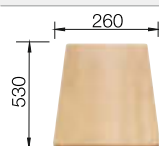

Дополнительные аксессуары

Разделочная доска из массива бука
218 313