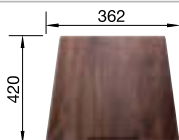

Разделочная доска из
массива ореха
223 074