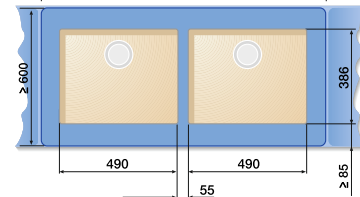

Шкаф шириной 120 см