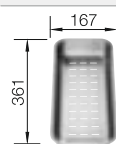

Дополнительные аксессуары

Коландер из нержавеющей стали
223 077