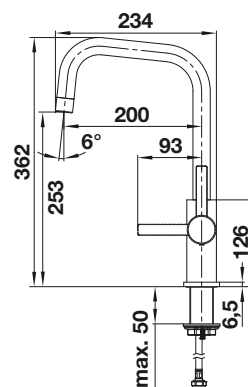

- Высококачественный смеситель из прочной нержавеющей стали
- Лаконичный дизайн смесителя, идеальный для современных кухонь
- Высокий излив в виде арки упрощает наполнение кастрюль и ваз
- В случае установки у стены рычаг управления с вертикальным нейтральным положением обеспечивает большую свободу движений
- Энергосбережение: базовая настройка рычага управления на холодную воду
- Также доступна версия с выдвижным изливом

НОВИНКА

Металлическая поверхность		
	нержавеющая сталь	526615

Комплектация	
- Вращающийся излив	
- Требуется отверстие под смеситель Ø 35 мм	
- Керамический дисковый картридж	
- Легкое подключение гибкими шлангами длиной 700 мм с гайкой 3/8"	
- Запатентованный рассекатель уменьшает отложения налета от воды	
- Стабилизирующая пластина для увеличения устойчивости смесителя	
- Сертификат LGA	

Чертеж