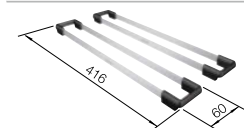

Дополнительные аксессуары

Универсальные держатели TOP
235 906