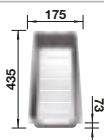

Коланدر из нержавеющей стали
227 689