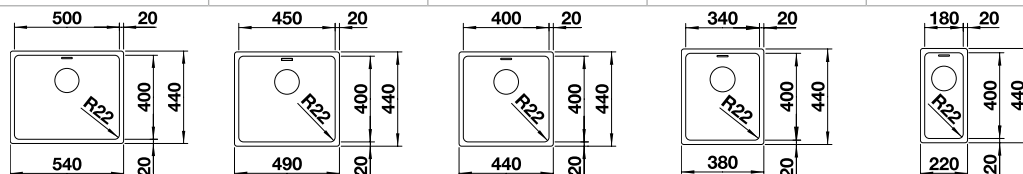

Комплектация Отводная арматура InFino

отводная арматура InFino с корзинчатым вентилем 3 1/2" и переливом, набор крепежа (уплотнитель в набор не входит).

Инструкция по монтажу:

При установке смесителя, клапана-автомата или дозатора для жидкого моющего средства на столешницы из ламинированных материалов рекомендуется герметизация выреза.

Пожалуйста, учитывайте выбранный метод монтажа при изготовлении выреза.

Дополнительные аксессуары

BLANCO UNIT с BLANCO ANDANO