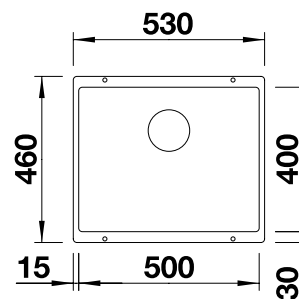

Глубина чаши 190 мм

Дополнительные аксессуары

Универсальные держатели
TOP
235906

Многослойная разделочная
доска
230700

Ручка управления клапаном-
автоматом, черный матовый
238688

BLANCO UNIT с BLANCO SUBLINE 500-U Black Edition

BLANCO LINUS-S

смотрите страницу 188

BLANCO SELECT II XL 60/3
Orga

смотрите страницу 220