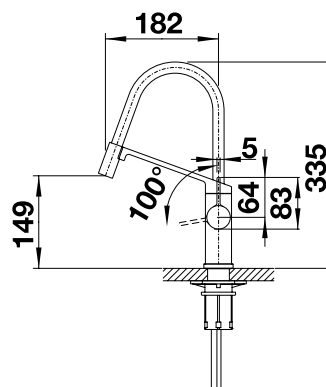

Чертеж

Напор 8.8 л

Комплектация

- В комплект входят четыре цветных съемных шланга: киви, апельсин, лимон и лава (предустановленный цвет)
- Угол поворота излива 360°
- Требуется отверстие под смеситель Ø 35 мм
- Керамический дисковый картридж
- Шланг выдвижного излива с нейлоновой оплеткой
- Легкое подключение гибкими шлангами длиной 450 мм с гайкой 3/8"
- Запатентованный рассекатель уменьшает отложения налета от воды
- Стабилизирующая пластина для увеличения устойчивости смесителя
- Возвратные клапаны предотвращают возврат воды

Дополнительные аксессуары

Фильтр механических загрязнений
128434

Рекомендованный дозатор

BLANCO TORRE Дозатор жидкого моющего средства смотрите страницу 213