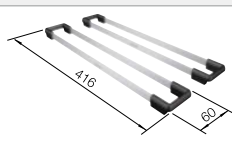

Универсальные держатели TOP
235 906