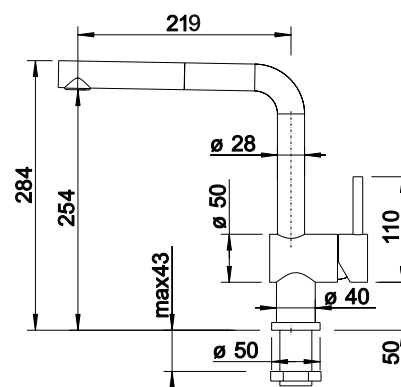

BLANCO LINUS-S-F

- Подходит для установки перед окном
- Минималистский дизайн
- Легко управлять: просто поднять и положить рядом
- Высокий излив позволяет легко наполнить водой высокие кастрюли и вазы
- Выдвижной излив
- Минимальное расстояние между смесителем и створкой окна - 4,5 см

Металлическая поверхность		
	хром	514 023

Комплектация		
- Однорычажный смеситель	возврат воды	
- Шланг выдвижного излива в нейлоновой оплетке	- Стабилизирующая пластина для увеличения устойчивости смесителя	
- Требуется отверстие под смеситель $\varnothing$ 35 мм	- Сертификат LGA	
- Керамический дисковый картридж	- Сертификат DVGW	
- Легкое подключение гибкими шлангами длиной 750 мм с гайкой $\frac{3}{8}$"		
- Запатентованный рассекатель уменьшает отложения налета от воды		
- Два возвратных клапана предотвращают		

Выдвижной излив Установка у окна

Чертеж

Напор 9.6 л

BLANCO LINUS-F

- Подходит для установки перед окном
- Минималистский дизайн
- Легко управлять: просто поднять и положить рядом
- Высокий излив позволяет легко наполнить большие кастрюли или вазы
- Увеличенный радиус действия благодаря вращающемуся изливу
- Рычаг управления можно расположить как справа, так и слева
- Минимальное расстояние между смесителем и створкой окна - 2,5 см

Металлическая поверхность		
	хром	514 025

Комплектация		
- Однорычажный смеситель	- Сертификат LGA	
- Вращающийся излив	- Сертификат DVGW	
- Требуется отверстие под смеситель $\varnothing$ 35 мм		
- Керамический дисковый картридж		
- Легкое подключение гибкими шлангами длиной 750 мм с гайкой $\frac{3}{8}$"		
- Запатентованный рассекатель уменьшает отложения налета от воды		
- Стабилизирующая пластина для увеличения устойчивости смесителя		

Установка у окна

Чертеж

Напор 14 л