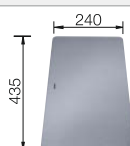

Разделочная доска из безопасного стекла
227 697