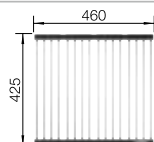

Складная решетка
238 482