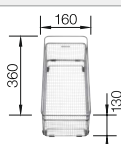

Многофункциональная корзина

223 297

BLANCO UNIT с BLANCODELTA II