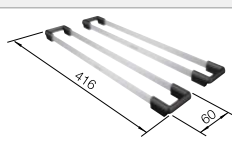

Универсальные держатели TOP
235906