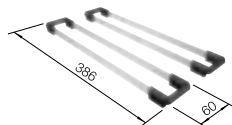

Держатели ETAGON

держатели ETAGON из нержавеющей стали, отводная арматура InFino с корзинчатым вентилем 3 1/2" и переливом, набор крепежа (уплотнитель в набор не входит)