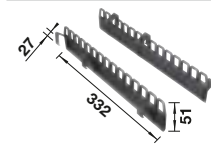

## Дополнительные аксессуары

BLANCO SELECT Clip  
521 300

BLANCO MOVEX Элемент для открывания  
519 357

Мусорные системы