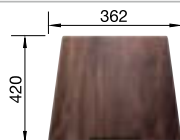

Разделочная доска из
массива ореха
223 074