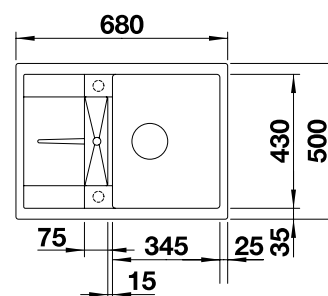

Чертеж

○ Предпросверленные отверстия
Глубина чаши 190/25 мм

Дополнительные аксессуары

BLANCO UNIT с BLANCO METRA 45 S Compact