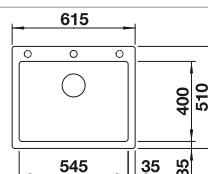

Комплектация

Рекомендованную разделочную доску из ясеня можно размещать на краю чаши, только если диаметр смесителя не превышает 48 мм.

отводная арматура InFino с двумя корзинчатыми вентилями 3 1/2".

отводная арматура InFino с корзинчатым вентилем 3 1/2".

отводная арматура InFino с корзинчатым вентилем 3 1/2".

Отводная арматура InFino