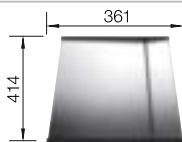

Поддон из нержавеющей стали
223 067