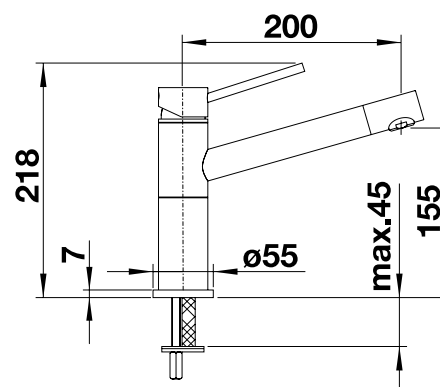

Чертеж

Напор 14.7 л

Комплектация

- Однорычажный смеситель
- Вращающийся излив
- Требуется отверстие для смесителя Ø 35 мм
- Керамический дисковый картридж
- Легкое подключение гибкими шлангами длиной 450 мм с гайкой 3/8"
- Запатентованный рассекаТЕЛЬ уменьшает отложения налета от воды
- Стабилизирующая пластина для увеличения устойчивости при монтаже на мойки из нержавеющей стали
- Сертификат LGA
- Сертификат DVGW

Дополнительные аксессуары

Фильтр механических загрязнений
128 434

Рекомендованный дозатор

BLANCO LATO

смотрите страницу 212