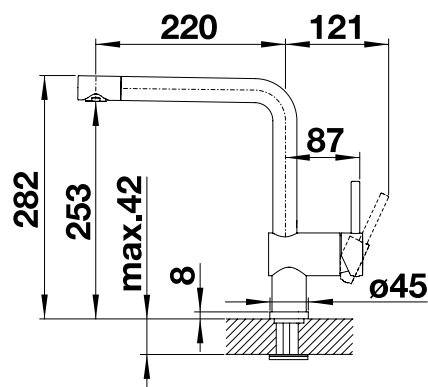

Чертеж

Напор 14.4 л

Комплектация

- Однорычажный смеситель
- Вращающийся излив
- Требуется отверстие под смеситель Ø 35 мм
- Керамический дисковый картридж
- Легкое подключение гибкими шлангами длиной 450 мм с гайкой 3/8"
- Запатентованный расщепитель уменьшает отложения налета от воды
- Стабилизирующая пластина для увеличения устойчивости смесителя
- Сертификат LGA
- Сертификат DVGW

* Модель доступна с: апрель 2022

Дополнительные аксессуары

Фильтр механических загрязнений
128 434

Рекомендованный дозатор

BLANCO LATO

смотрите страницу 212