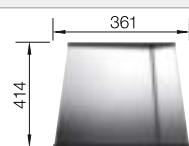

Поддон из нержавеющей стали
223 067