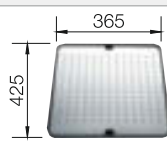

Поддон для сушки
513 485