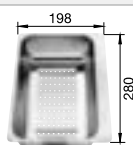

Комплектация

Коландер из нержавеющей стали

отводная арматура с клапаном-автоматом 3 1/2" для основной чаши, корзинчатый вентиль 3 1/2" для дополнительной чаши, коландер из нержавеющей стали.