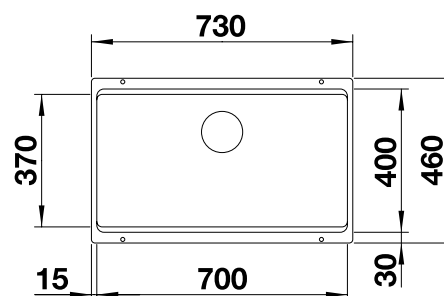

Глубина чаши 200 мм

Дополнительные аксессуары

Многослойная разделочная доска
230 700

Разделочная доска из безопасного стекла
227 697

Коландер из нержавеющей стали
227 689

BLANCO UNIT с BLANCO ETAGON 700-U

BLANCO CATRIS-S Flexo Filter

смотрите страницу 177

BLANCO BOTTON II 30/2

смотрите страницу 229