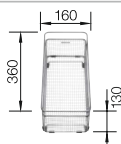

Многофункциональная корзина
223 297