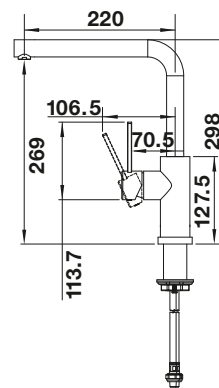

- Подходит для установки перед окном
- Безупречная конструкция из нержавеющей стали, матовая
- Модель для установки перед окном
- Прямолинейный дизайн для лаконичной кухни
- Высокий изогнутый излив для легкого наполнения кастрюль и ваз
- Энергосбережение: базовая настройка рычага управления на холодный старт
- Больше свободы движения с установкой рядом со стеной благодаря рычагу управления в вертикальной нейтральной позиции
- Также доступна модель с выдвижным изливом
- Минимальное расстояние между смесителем и створкой окна - 2,5 см

Установка у окна

Металлическая поверхность		
	нержавеющая сталь	526 179

Комплектация	
- Однорычажный смеситель - Поворотный излив - Требуется отверстие под смеситель Ø 35 мм - Керамический дисковый картридж - Легкое подключение гибкими шлангами длиной 985 мм с гайкой 3/8" - Запатентованный рассекатель уменьшает отложения налета от воды - Стабилизирующая пластина для большей устойчивости смесителя	- Сертификат LGA - Сертификат DVGW

Чертеж