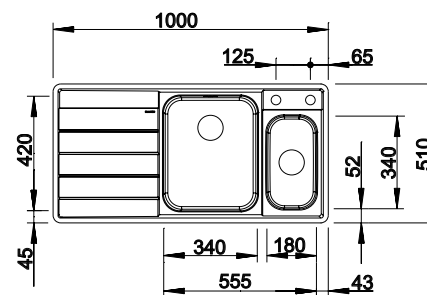

Глубина чаши 190/130 мм

Информацию о вырезах для моек с любым видом установки см. в материалах для загрузки, представленных на нашем сайте.

Мойки нерж.
сталь

Дополнительные аксессуары

225 469

507 829

BLANCO UNIT с BLANCO AXIS III 6 S-IF

смотрите страницу 167

смотрите страницу 220