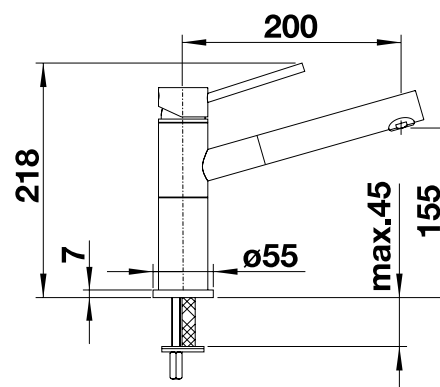

Чертеж

Напор 10.8 л

Комплектация

- Однорычажный смеситель
- Поворотный излив
- Требуется отверстие под смеситель $\varnothing 35$ мм
- Шланг выдвижного излива в металлической оплетке
- Керамический дисковый картридж
- Легкое подключение гибкими шлангами длиной 450 мм с гайкой $\frac{3}{8}$ "
- Запатентованный рассекатель уменьшает отложения налета от воды
- Стабилизирующая пластина для большей устойчивости смесителя
- Сертификат LGA
- Сертификат DVGW

Дополнительные аксессуары

Фильтр механических загрязнений
128 434

Защитная рамка для шланга смесителя
511 920

Рекомендованный дозатор

BLANCO LATO

смотрите страницу 212

Смесители
Дозаторы