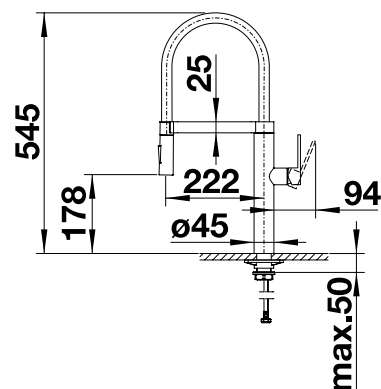

BLANCO CULINA-S

- Впечатляющий дизайн, притягивающий взгляды
- Пружина из нержавеющей стали обеспечивает прекрасную свободу движения излива
- Удобная фиксация шланга с помощью магнитного держателя
- Два режима излива: струя/душ
- Специальный расщекатель, препятствующий отложению налета от воды

reddot design award
winner 2011

Металлическая поверхность			
	хром		517 597
	поверхность «нержавеющая сталь»		517 598

Переключение струя/
душ

Выдвижной излив

Чертеж

Напор 8.5 л

Комплектация

- Вращающийся на 360° излив
- Требуется отверстие под смеситель $\varnothing$ 35 мм
- Керамический дисковый картридж
- Легкое подключение гибкими шлангами длиной 450 мм с гайкой $\frac{3}{8}$ "
- Стабилизирующая пластина для увеличения устойчивости смесителя
- Возвратные клапаны предотвращают возврат воды
- Сертификат LGA
- Сертификат DVGW

Дополнительные аксессуары

Фильтр механических
загрязнений

128 434