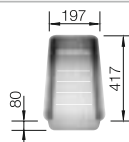

Коландер из нержавеющей стали
227692