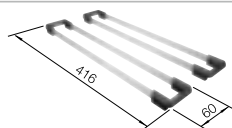

Дополнительные аксессуары

Универсальные держатели
TOP
235 906