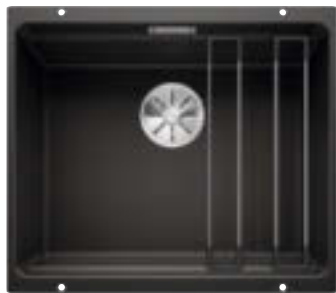

BLANCO ETAGON 500-U

SILGRANIT

- Вместительная ступенчатая чаша с функциональностью моечного центра
- Интегрированный уступ создает дополнительный уровень для работы
- Широкие возможности использования многофункциональных держателей ETAGON, входящих в комплект: для подготовки, сервировки и подачи блюд, а также мытья посуды и поддержания чистоты и порядка на кухне
- Высококачественный скрытый перелив C-overflow и отводная арматура InFino элегантно интегрированы и очень просты в уходе
- При монтаже под столешницу идеально сочетается с высококачественными столешницами

reddot award 2017 winner

600 мм
Ширина шкафа

Монтаж под столешницу

		Комплектация	
	черный	без клапана-автомата, с аксессуарами	525 887
	антрацит	без клапана-автомата, с аксессуарами	522 227
	темная скала	без клапана-автомата, с аксессуарами	522 228
	алюметаллик	без клапана-автомата, с аксессуарами	522 229
	белый	без клапана-автомата, с аксессуарами	522 231
	жасмин	без клапана-автомата, с аксессуарами	522 232
	серый беж	без клапана-автомата, с аксессуарами	522 234
	кофе	без клапана-автомата, с аксессуарами	522 236

Комплектация

Отводная арматура InFino

Чертеж

R20

держатели ETAGON из нержавеющей стали, отводная арматура InFino с корзинчатым вентилем 3 1/2" и переливом, набор крепежа (уплотнитель в набор не входит).