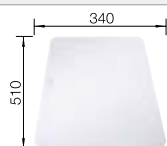

Разделочная доска из белого безопасного стекла

разделочная доска из безопасного стекла, коландер из нержавеющей стали, отводная арматура InFino с клапаном-автоматом 3 1/2" для основной чаши и корзинчатым вентилем InFino 3 1/2" для дополнительной чаши.