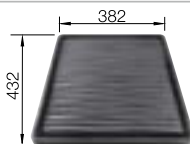

Поддон для сушки
230 734