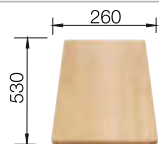

Разделочная доска из массива бука
218313