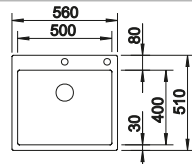

Комплектация	InFino с клапаном-автоматом

отводная арматура InFino с переливом и клапаном-автоматом 3 1/2" с системой управления PushControl, набор крепежа (уплотнитель в набор не входит).

Чаша нерж.
сталь