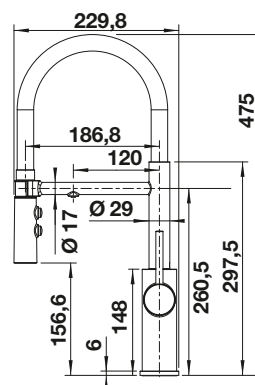

Чертеж

Комплектация

- Вращающийся излив
- Требуется отверстие под смеситель Ø 35 мм
- Керамический дисковый картридж
- Пластиковый шланг съемного излива
- Легкое подключение гибкими шлангами длиной 700 мм с гайкой 1/2"
- Запатентованный рассекатель уменьшает отложения от налета воды
- Стабилизирующая пластина для увеличения устойчивости смесителя
- Возвратные клапаны предотвращают возврат воды

* Модель доступна с: апрель 2022

Дополнительные аксессуары

Фильтр механических загрязнений
128 434

Рекомендованный дозатор

BLANCO LATO

смотрите страницу 212

Смесители
Дозаторы