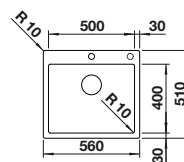

Комплектация

InFino с клапаном-автоматом

отводная арматура InFino с переливом и клапаном-автоматом 3 1/2" с системой управления PushControl, набор крепежа (уплотнитель в набор не входит).