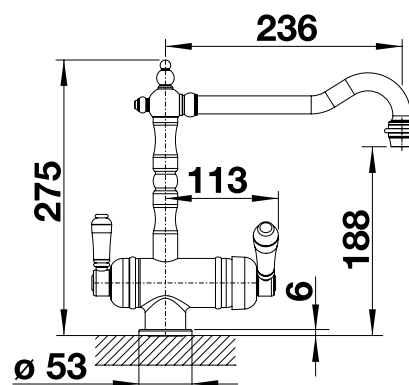

Чертеж

Комплектация

- Угол поворота излива 360°
- Требуется отверстие под смеситель $\varnothing$ 35 мм
- Керамический дисковый картридж
- Легкое подключение гибкими шлангами длиной 450 мм с гайкой 1/2"
- Запатентованный рассекатель уменьшает отложения налета от воды
- Стабилизирующая пластина для увеличения устойчивости смесителя

* Модель доступна с: июнь 2022

Дополнительные аксессуары

Фильтр механических загрязнений
128 434