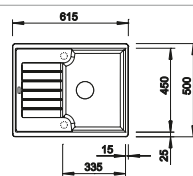

Комплектация	без клапана-автомата		
	отводная арматура с корзинчатым вентилем 3 1/2".	отводная арматура с корзинчатым вентилем 3 1/2"	отводная арматура с корзинчатым вентилем 3 1/2".