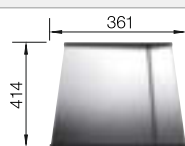

Поддон из нержавеющей стали
223 067