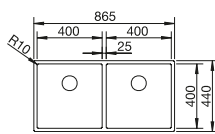

Совет по комплектации: для установки клапана-автомата на чаши без площадки под смеситель необходимо приобрести набор для доукомплектации клапаном-автоматом, рекомендованная модель - артикул 232459. Для клапана-автомата необходимо дополнительное отверстие в столешнице диаметром 14 мм.