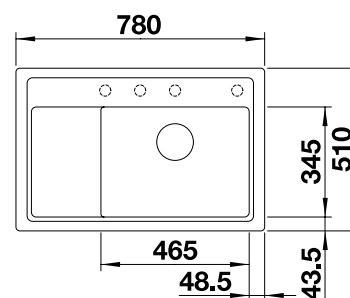

○ Предпросверленные отверстия
Глубина чаши 190 мм

Дополнительные аксессуары

Коландер из нержавеющей стали
223 077

BLANCO UNIT с BLANCO ZENAR XL 6 S Compact

BLANCO LINEE-S

смотрите страницу 168

BLANCO SELECT II 60/2

смотрите страницу 221