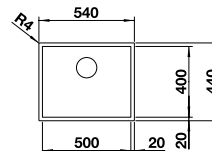

Чаши нерж.
сталь

Угловые радиусы

Также доступна в версии для монтажа под столешницу. Совет по комплектации: для установки клапана-автомата на чаши без площадки под смеситель необходимо приобрести набор для доукомплектации клапаном-автоматом, рекомендованная модель - артикул 232459. Для клапана-автомата необходимо дополнительное отверстие в столешнице диаметром 14 мм. При установке смесителя, клапана-автомата или дозатора для жидкого моющего средства на столешницы из ламинированных материалов рекомендуется герметизация выреза.

Также доступна в версии для монтажа в один уровень со столешницей. Совет по комплектации: для установки клапана-автомата на чаши без площадки под смеситель необходимо приобрести набор для доукомплектации клапаном-автоматом, рекомендованная модель - артикул 232459. Для клапана-автомата необходимо дополнительное отверстие в столешнице диаметром 14 мм. При установке смесителя, клапана-автомата или дозатора для жидкого моющего средства на столешницы из ламинированных материалов рекомендуется герметизация выреза.

Комплектация

Отводная арматура InFino

отводная арматура InFino с переливом и корзинчатым вентилем 3 1/2", набор крепежа (уплотнитель в набор не входит).