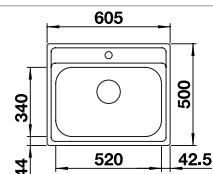

# BLANCODANA 6

Нержавеющая сталь

- Просторная, удобная одинарная чаша
- Широкая площадка под смеситель
- Привлекательный современный дизайн
- Корзинчатый вентиль 3 1/2"

Ширина шкафа мм	<b>600</b>
<b>BLANCODANA 6</b>	
<b>Монтаж сверху</b> 	
 матовая	525323
Глубина чаши	158 мм