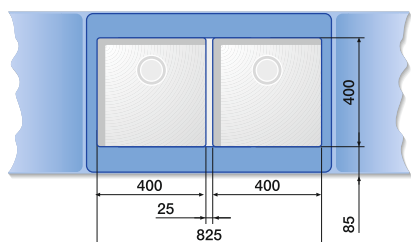

ANDANO 400/400-U