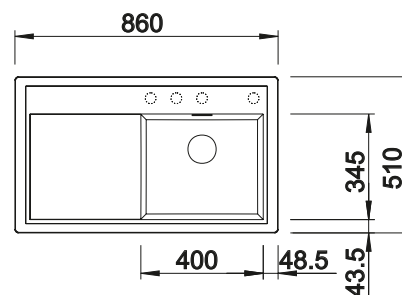

○ Предпросверленные отверстия
Глубина чаши 190 мм

Дополнительные аксессуары

Многослойная разделочная доска
229 421

Коландер из нержавеющей стали
223 077

BLANCO UNIT с BLANCO ZENAR 45 S

BLANCO LINEE-S

смотрите страницу 168

BLANCO SELECT II 45/2

смотрите страницу 221