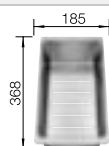

Многофункциональный коландер