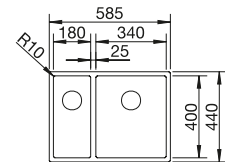

Также доступна в версии для монтажа в один уровень со столешницей. Совет по комплектации: для установки клапана-автомата на чаши без площадки под смеситель необходимо приобрести набор для доукомплектации клапаном-автоматом, рекомендованная модель - артикул 232459. Для клапана-автомата необходимо дополнительное отверстие в столешнице диаметром 14 мм. При установке смесителя, клапана-автомата или дозатора для жидкого моющего средства на столешницы из ламинированных материалов рекомендуется герметизация выреза.

Угловые радиусы

Комплектация **Отводная арматура InFino**
отводная арматура InFino с переливом, два корзинчатых вентиля 3 1/2", соединительная арматура для двух чаш, набор крепежа (уплотнитель в набор не входит).

Дополнительные аксессуары			BLANCO UNIT с BLANCO CLARON	
 Разделочная доска из белого матового безопасного стекла 225 333	 Коландер из нержавеющей стали 219 649	 Поддон из нержавеющей стали 223 067	 BLANCO LINEE-S смотрите страницу 168	 BLANCO SOLON-IF смотрите страницу 230