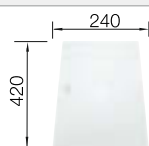

Дополнительные аксессуары

Разделочная доска из белого матового безопасного стекла
225 333