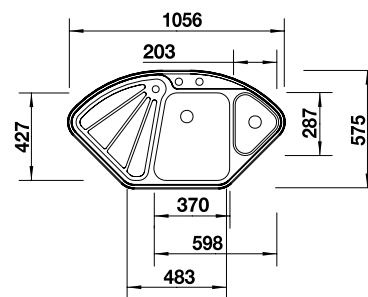

Глубина чаши 185/130 мм

При монтаже в неугловой шкаф минимальная ширина шкафа – 70 см. При таком монтаже столешница должна иметь глубину не менее 65 см.

Вырез выполняется по шаблону.

Дополнительные аксессуары

Разделочная доска из массива бука
513484

BLANCO UNIT с BLANCODELTA-IF

BLANCO JURENA-S

смотрите страницу 184

BLANCO SOLON-IF

смотрите страницу 230