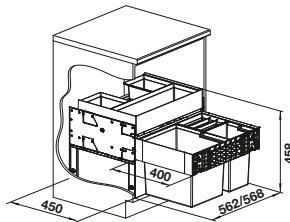

- Полное использование пространства в шкафу под мойку благодаря подобранным по размерам решениям
- Широкий выбор моделей для шкафов всех наиболее распространенных размеров
- Универсальные контейнеры системы хранения позволяют поддерживать порядок
- Простая установка без измерения, маркировки или предварительного сверления
- Дополнительные аксессуары улучшают систему, создавая индивидуальное решение
- Современный дизайн из высококачественного алюминия
- Все элементы системы легко чистить

reddot winner 2021

Ширина шкафа мм	600	600	600
BLANCO SELECT II	XL 60/3 Orga	60/3 Orga	60/2 Orga
	526 210	526 209	526 208

Объем	46 л	45 л	49 л

Комплектация	XL 60/3 Orga	60/3 Orga	60/2 Orga
	Рама из окрашенной гальванизированной стали с выдвижным механизмом, выдвижная система хранения с тремя съемными контейнерами, 1 пластиковый контейнер на 30 л, 2 пластиковых контейнера на 8 л. Крышка для ведра 8 л.	Рама из окрашенной гальванизированной стали с выдвижным механизмом, выдвижная система хранения с тремя съемными контейнерами, 3 пластиковых контейнера на 15 л, крепеж	Рама из окрашенной гальванизированной стали с выдвижным механизмом, выдвижная система хранения с тремя съемными контейнерами, 1 пластиковый контейнер на 30 л, 1 пластиковый контейнер на 19 л, крепеж

Инструкция по монтажу
- Высота системы SELECT Orga - 456 мм. Минимальная глубина шкафа - 450 мм. Расположение контейнеров системы Orga можно менять для удобного размещения отводной арматуры.   - При монтаже системы дополнительные отверстия в фасаде не требуются. Обратите внимание на место размещения ручки для открывания.   - Также возможна установка в кухню с филленчатыми фасадами с шириной
рамки от 40 мм.   - При планировании кухни учитывайте высоту мусорной системы и глубину мойки для удобного размещения в шкафу.   - Минимальная рекомендуемая высота цоколя для установки элемента MOVEX 100 мм.