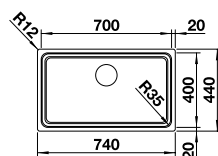

reddot award 2017 winner

Ширина шкафа мм	800	600
BLANCO ETAGON	700-IF	500-IF
<b>Плоский кант IF</b> 		
с зеркальной полировкой	524 272	521 840
Глубина чаши	190 мм	190 мм