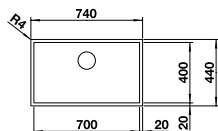

Чаши нерж.
сталь

Угловые радиусы

Также доступна в версии для монтажа под столешницу. Совет по комплектации: для установки клапана-автомата на чаши без площадки под смеситель необходимо приобрести набор для доукомплектации клапаном-автоматом, рекомендованная модель - артикул 232459. Для клапана-автомата необходимо дополнительное отверстие в столешнице диаметром 14 мм. При установке смесителя, клапана-автомата или дозатора для жидкого моющего средства на столешницы из ламинированных материалов рекомендуется герметизация выреза.

Также доступна в версии для монтажа в один уровень со столешницей. Совет по комплектации: для установки клапана-автомата на чаши без площадки под смеситель необходимо приобрести набор для доукомплектации клапаном-автоматом, рекомендованная модель - артикул 232459. Для клапана-автомата необходимо дополнительное отверстие в столешнице диаметром 14 мм. При установке смесителя, клапана-автомата или дозатора для жидкого моющего средства на столешницы из ламинированных материалов рекомендуется герметизация выреза.

Комплектация

Отводная арматура InFino

отводная арматура InFino с переливом и корзинчатым вентилем 3 1/2", набор крепежа (уплотнитель в набор не входит).