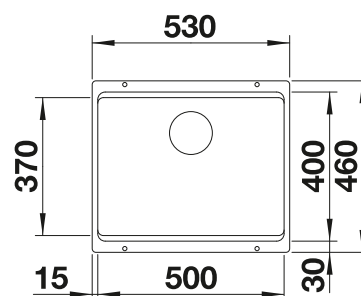

Глубина чаши 200 мм

Дополнительные аксессуары

BLANCO UNIT с BLANCO ETAGON 500-U