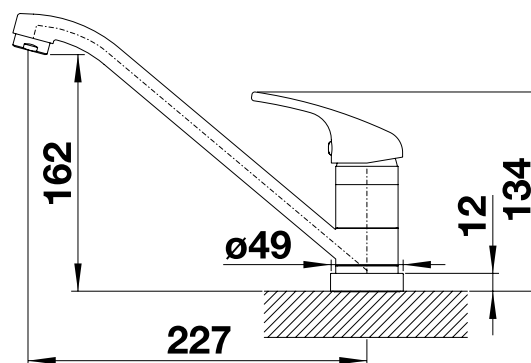

- Подходит для установки перед окном
- Легко управлять: просто поднять и положить рядом
- Прекрасно подходит для моек с небольшими чашами
- Минимальное расстояние между смесителем и створкой окна - 3 см

Металлическая поверхность		
	хром	521 751
Комплектация		

- Поворотный излив
- Требуется отверстие под смеситель Ø 35 мм
- Керамический дисковый картридж
- Легкое подключение гибкими шлангами длиной 750 мм с гайкой 3/8"

Установка у окна

Чертеж