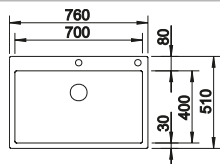

Комплектация	InFino с клапаном-автоматом

отводная арматура InFino с переливом и клапаном-автоматом 3 1/2" с системой управления PushControl, набор крепежа (уплотнитель в набор не входит).

Чаша нерж.
сталь