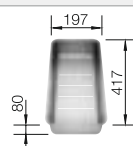

Коланدر из нержавеющей стали
227 692