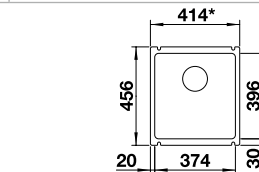

Угловые радиусы: 15 мм

Примечание: минимальная толщина столешницы — 25 мм. Пожалуйста, следуйте инструкциям по монтажу. *может потребоваться выпил на боковых стенках шкафа

Угловые радиусы R15

Комплектация	Отводная арматура InFino
отводная арматура InFino с корзинчатым вентиляем 3 ½" для основной чаши и корзинчатым вентиляем 1 ½" для дополнительной чаши, набор крепежа (уплотнитель в набор не входит).	отводная арматура InFino с корзинчатым вентиляем 3 ½" и переливом, набор крепежа (уплотнитель в набор не входит).
	отводная арматура InFino с корзинчатым вентиляем 3 ½" и переливом, набор крепежа (уплотнитель в набор не входит).