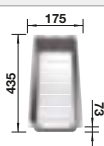

Коландер из нержавеющей
стали
227 689