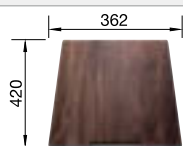

Дополнительные аксессуары

Разделочная доска из массива ореха
223 074