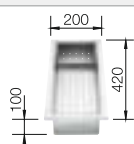

Коландер из нержавеющей стали
219649