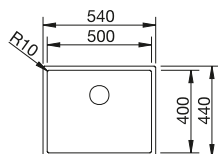

Комплектация

Отводная арматура InFino

отводная арматура InFino с переливом, корзинчатый вентиль 3 1/2", набор крепежа (уплотнитель в набор не входит).

Инструкция по монтажу:

Также доступна в версии для монтажа в один уровень со столешницей.

Совет по комплектации: для установки клапана-автомата на чаши без площадки под смеситель необходимо приобрести набор для доукомплектации клапаном-автоматом, рекомендованная модель - артикул 232459. Для клапана-автомата необходимо дополнительное отверстие в столешнице диаметром 14 мм.

При установке смесителя, клапана-автомата или дозатора для жидкого моющего средства на столешнице из ламинированных материалов рекомендуется герметизация выреза.