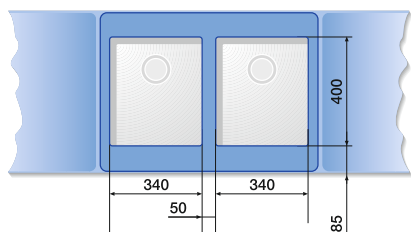

## BLANCO ANDANO

Шкаф шириной 60 см

ANDANO 340/180-U

Шкаф шириной 70/80 см

ANDANO 400-U + ANDANO 180-U +  
Отводное соединение 225 088

Шкаф шириной 80 см

ANDANO 340-U + ANDANO 340-U +  
Отводное соединение 225 088