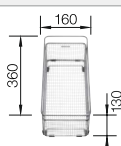

Многофункциональная корзина

223 297