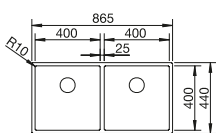

Комплектация

Отводная арматура InFino

отводная арматура InFino с переливом, два корзинчатых вентиля 3 1/2", соединительная арматура для двух чаш, набор крепежа (уплотнитель в набор не входит). Инструкция по монтажу:

Также доступна в версии для монтажа в один уровень со столешницей.

Совет по комплектации: для установки клапана-автомата на чаши без площадки под смеситель необходимо приобрести набор для доукомплектации клапаном-автоматом, рекомендованная модель - артикул 232459. Для клапана-автомата необходимо дополнительное отверстие в столешнице диаметром 14 мм.

При установке смесителя, клапана-автомата или дозатора для жидкого моющего средства на столешницы из ламинированных материалов рекомендуется герметизация выреза.