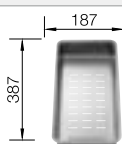

Коландер из нержавеющей стали
231 396