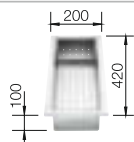

Коланدر из нержавеющей стали
219 649