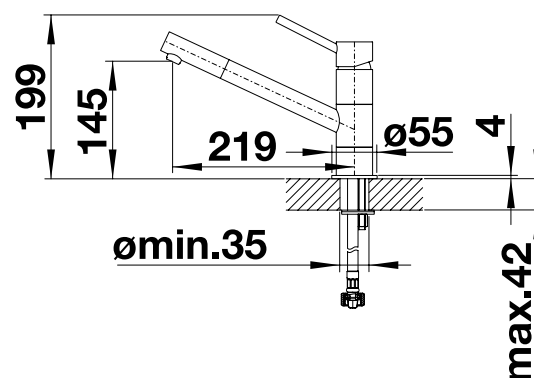

Чертеж

Напор 13.1 л

Комплектация

- Однорычажный смеситель
- Вращающийся на 360° излив
- Требуется отверстие под смеситель $\varnothing$ 35 мм
- Керамический дисковый картридж
- Легкое подключение гибкими шлангами длиной 350 мм с гайкой $\frac{3}{8}$ "
- Запатентованный рассекатель уменьшает отложения налета от воды

* Модель доступна с: июнь 2022

Дополнительные аксессуары

Фильтр механических загрязнений
128 434

Рекомендованный дозатор

BLANCO LATO

смотрите страницу 212