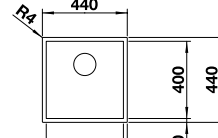

Комплектация

Отводная арматура InFino

отводная арматура InFino с переливом, корзинчатый вентиль 3 1/2", набор крепежа (уплотнитель в набор не входит).

Инструкция по монтажу:

Также доступна в версии для монтажа в один уровень со столешницей.

Совет по комплектации: для установки клапана-автомата на чаши без площадки под смеситель необходимо приобрести набор для доукомплектации клапаном-автоматом, рекомендованная модель - артикул 232459. Для клапана-автомата необходимо дополнительное отверстие в столешнице диаметром 14 мм.

При установке смесителя, клапана-автомата или дозатора для жидкого моющего средства на столешницы из ламинированных материалов рекомендуется герметизация выреза.