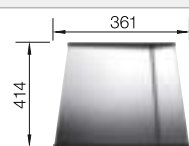

Поддон из нержавеющей стали
223 067