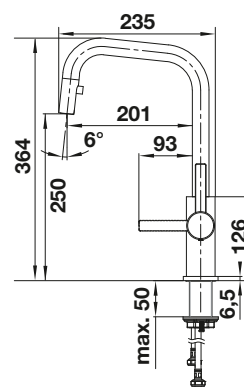

- Высококачественный смеситель из прочной нержавеющей стали
- Лаконичный дизайн смесителя, идеальный для современных кухонь
- Высокий излив в виде арки упрощает наполнение кастрюль и ваз
- В случае установки у стены рычаг управления с вертикальным нейтральным положением обеспечивает большую свободу движений
- Энергосбережение: базовая настройка рычага управления на холодную воду
- Скрытый выдвижной излив

НОВИНКА

Выдвижной излив

Металлическая поверхность		
	нержавеющая сталь	526614

Комплектация	
- Вращающийся излив	возврат воды
- Требуется отверстие под смеситель Ø 35 мм	- Сертификат LGA
- Керамический дисковый картридж	
- Легкое подключение гибкими шлангами длиной 700 мм с гайкой 3/8"	
- Запатентованный рассекатель уменьшает отложения налета от воды	
- Стабилизирующая пластина для увеличения устойчивости смесителя	
- Возвратные клапаны предотвращают	

Чертеж

Напор 8.96 л