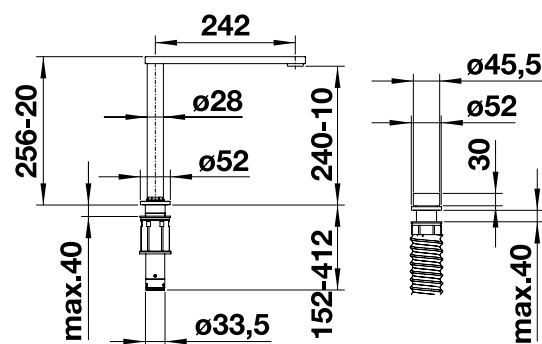

## Чертеж

Напор 11.5 л