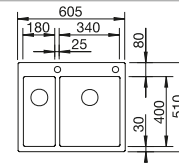

Комплектация

InFino с клапаном-автоматом

отводная арматура InFino с переливом и клапаном-автоматом 3 1/2" с системой управления PushControl для основной чаши, корзинчатый вентиль 3 1/2" для дополнительной чаши, соединительная арматура для двух чаш, набор крепежа (уплотнитель в набор не входит).