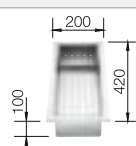

Коландер из нержавеющей стали
219 649