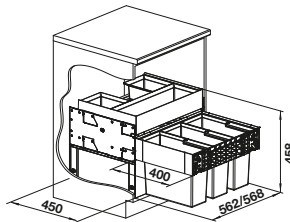

- Полное использование пространства в шкафу под мойку благодаря подобранным по размерам решениям
- Широкий выбор моделей для шкафов всех наиболее распространенных размеров
- Универсальные контейнеры системы хранения позволяют поддерживать порядок
- Простая установка без измерения, маркировки или предварительного сверления
- Дополнительные аксессуары улучшают систему, создавая индивидуальное решение
- Современный дизайн из высококачественного алюминия
- Все элементы системы легко чистить

reddot winner 2021

Ширина шкафа мм	600	600	600
BLANCO SELECT II	XL 60/3 Orga	60/3 Orga	60/2 Orga
	526 210	526 209	526 208

Объем	46 л	45 л	49 л

Комплектация	XL 60/3 Orga	60/3 Orga	60/2 Orga
	Рама из окрашенной гальванизированной стали с выдвижным механизмом, выдвижная система хранения с тремя съемными контейнерами, 1 пластиковый контейнер на 30 л, 2 пластиковых контейнера на 8 л. Крышка для ведра 8 л.	Рама из окрашенной гальванизированной стали с выдвижным механизмом, выдвижная система хранения с тремя съемными контейнерами, 3 пластиковых контейнера на 15 л, крепеж	Рама из окрашенной гальванизированной стали с выдвижным механизмом, выдвижная система хранения с тремя съемными контейнерами, 1 пластиковый контейнер на 30 л, 1 пластиковый контейнер на 19 л, крепеж

Инструкция по монтажу
- Высота системы SELECT Orga - 456 мм. Минимальная глубина шкафа - 450 мм. Расположение контейнеров системы Orga можно менять для удобного размещения отводной арматуры.   - При монтаже системы дополнительные отверстия в фасаде не требуются. Обратите внимание на место размещения ручки для открывания.   - Также возможна установка в кухню с филленчатыми фасадами с шириной
рамки от 40 мм.   - При планировании кухни учитывайте высоту мусорной системы и глубину мойки для удобного размещения в шкафу.   - Минимальная рекомендуемая высота цоколя для установки элемента MOVEX 100 мм.