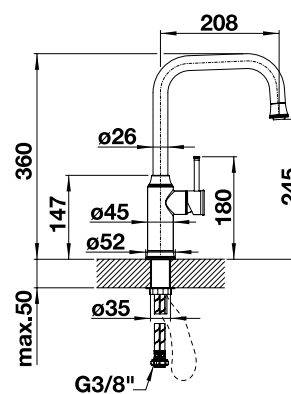

Чертеж

Напор 8.4 л

Комплектация

- Угол поворота излива 190°
- Требуется отверстие под смеситель Ø 35 мм
- Керамический дисковый картридж
- Шланг выдвижного излива в текстильной оплетке
- Легкое подключение гибкими шлангами длиной 450 мм с гайкой 3/8"
- Запатентованный рассекатель, уменьшающий отложения налета от воды
- Стабилизирующая пластина для увеличения устойчивости смесителя
- Возвратные клапаны, предотвращающие возврат воды в соответствии с EN 1717
- Сертификат LGA
- Сертификат DVGW

* Модель доступна с: апрель 2022

Дополнительные аксессуары

Фильтр механических загрязнений
128 434

Защитная рамка для шланга смесителя
511 920

Рекомендованный дозатор

BLANCO LIVIA
смотрите страницу 211

Рекомендованная ручка клапана-автомата

BLANCO LIVIA ручка клапана-автомата
смотрите страницу 265

Смесители
Дозаторы