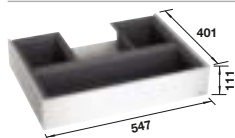

- Организация хранения для оптимального использования пространства
- Можно доукомплектовать системы BLANCO SELECT для шкафов 60 см
- Дизайн идеально соответствует системам BLANCO SELECT
- Входит в каждую модель BLANCO SELECT Orga