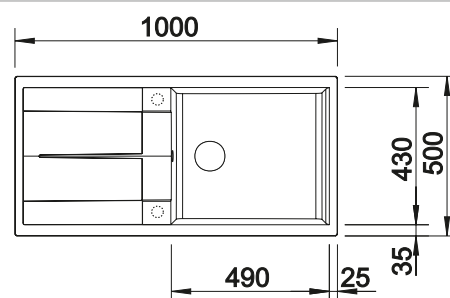

Чертеж

○ Предпросверленные отверстия
Глубина чаши 190 мм

Дополнительные аксессуары

BLANCO UNIT с BLANCO METRA XL 6 S