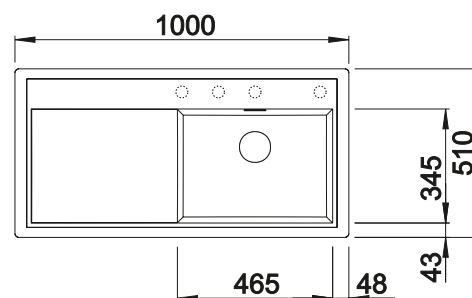

○ Предпросверленные отверстия
Глубина чаши 190 мм

Дополнительные аксессуары

Многослойная разделочная доска
229 411

Коландер из нержавеющей стали
223 077

BLANCO UNIT с BLANCO ZENAR XL 6 S

BLANCO LINEE-S

смотрите страницу 168

BLANCO BOTTON II 30/2

смотрите страницу 229