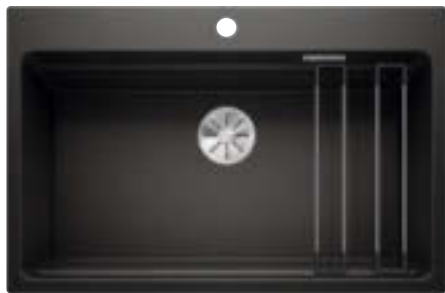

BLANCO ETAGON 8 SILGRANIT

Чаши SILGRANIT

- Вместительная ступенчатая чаша с функциональностью моечного центра
- Предусмотренный уступ создает дополнительный уровень для работы
- Инновационная концепция системы с универсальными держателями ETAGON
- Высококачественный скрытый перелив C-overflow и отводная арматура InFino элегантно интегрированы и очень просты в уходе
- Монтируется в столешницу сверху; просторная площадка под смеситель и изящный плоский кант

800 мм
Ширина шкафа

Монтаж сверху

		Комплектация	
	черный	без клапана-автомата, с аксессуарами	525 893
	антрацит	без клапана-автомата, с аксессуарами	525 187
	темная скала	без клапана-автомата, с аксессуарами	525 188
	алюметаллик	без клапана-автомата, с аксессуарами	525 189
	белый	без клапана-автомата, с аксессуарами	525 191
	жасмин	без клапана-автомата, с аксессуарами	525 192
	серый беж	без клапана-автомата, с аксессуарами	525 194
	кофе	без клапана-автомата, с аксессуарами	525 196
	стиль «бетон»	без клапана-автомата, с аксессуарами	525 302

Комплектация

Отводная арматура
InFino

Чертеж

Держатели ETAGON

держатели ETAGON из нержавеющей стали, отводная арматура InFino с корзинчатым вентилем 3 1/2"