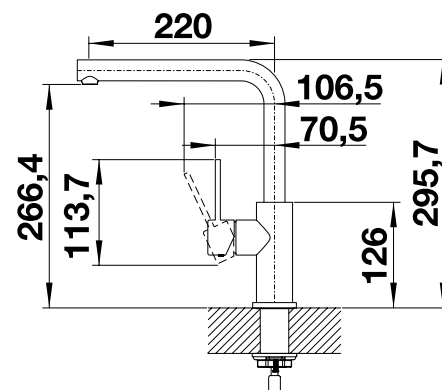

- Безупречная конструкция из нержавеющей стали, матовая
- Прямолинейный дизайн для лаконичной кухни
- Высокий изогнутый излив для легкого наполнения кастрюль и ваз
- Энергосбережение: базовая настройка рычага управления на холодный старт
- Больше свободы движения с установкой рядом со стеной благодаря рычагу управления в вертикальной нейтральной позиции
- Также доступна модель с выдвижным изливом

Смесители
Дозаторы

Металлическая поверхность		
	нержавеющая сталь	523 122

Комплектация	
- Однорычажный смеситель - Поворотный излив - Требуется отверстие под смеситель Ø 35 мм - Керамический дисковый картридж - Легкое подключение гибкими шлангами длиной 450 мм с гайкой 3/8" - Запатентованный расщекатель уменьшает отложения налета от воды - Стабилизирующая пластина для большей устойчивости смесителя	- Сертификат LGA - Сертификат DVGW

Чертеж