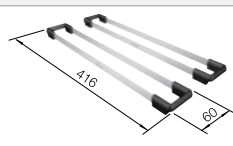

Универсальные держатели TOP
235906