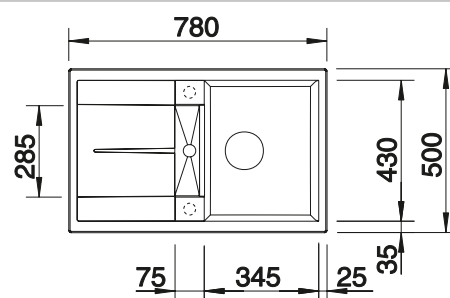

Чертеж

○ Предпросверленные отверстия
Глубина чаши 190/25 мм

Дополнительные аксессуары

Разделочная доска из массива бука
218 313

Угловой коландер
235 866

Многофункциональная корзина
223 297

BLANCO UNIT с BLANCO METRA 45 S

BLANCO ALTA Compact
смотрите страницу 176

BLANCO SELECT II 45/2
смотрите страницу 221