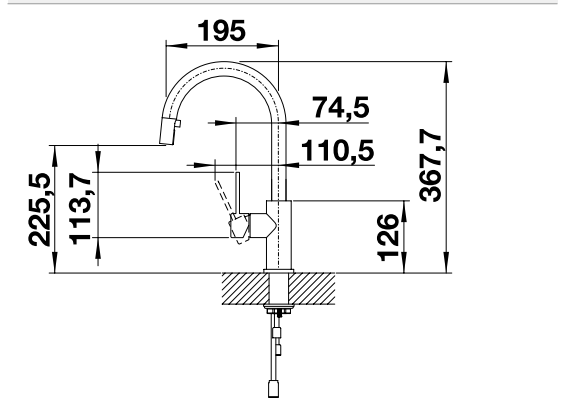

BLANCO CANDOR-S

- Безупречная конструкция из нержавеющей стали, матовая отделка
- Прямолинейный дизайн для лаконичной кухни
- Высокий изогнутый излив для легкого наполнения кастрюль и ваз
- Скрытый выдвижной излив
- Больше свободы движения с установкой рядом со стеной благодаря рычагу управления в вертикальной нейтральной позиции
- Энергосбережение: базовая настройка рычага управления на холодный старт

Выдвижной излив

Металлическая поверхность		
	нержавеющая сталь	523 121

Комплектация	
- Однорычажный смеситель - Угол поворота излива 190° - Требуется отверстие под смеситель Ø 35 мм - Шланг выдвижного излива с нейлоновой оплеткой - Керамический дисковый картридж - Легкое подключение гибкими шлангами длиной 450 мм с гайкой 3/8" - Запатентованный рассекатель уменьшает отложения налета от воды	- Возвратные клапаны предотвращают возврат воды - Стабилизирующая пластина для большей устойчивости смесителя - Сертификат LGA - Сертификат DVGW

Чертеж