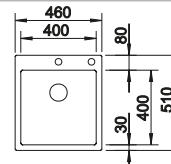

Комплектация	InFino с клапаном-автоматом

отводная арматура InFino с переливом и клапаном-автоматом 3 1/2" с системой управления PushControl, набор крепежа (уплотнитель в набор не входит).

Чаша нерж.
сталь