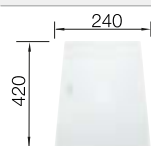

Дополнительные аксессуары

Разделочная доска из белого матового безопасного стекла
225 333