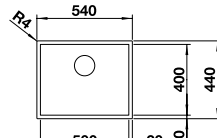

Комплектация

Отводная арматура InFino

отводная арматура InFino с переливом, корзинчатый вентиль 3 1/2", набор крепежа (уплотнитель в набор не входит).

Инструкция по монтажу:

Также доступна в версии для монтажа в один уровень со столешницей.

Совет по комплектации: для установки клапана-автомата на чаши без площадки под смеситель необходимо приобрести набор для доукомплектации клапаном-автоматом, рекомендованная модель - артикул 232459. Для клапана-автомата необходимо дополнительное отверстие в столешнице диаметром 14 мм.

При установке смесителя, клапана-автомата или дозатора для жидкого моющего средства на столешницы из ламинированных материалов рекомендуется герметизация выреза.