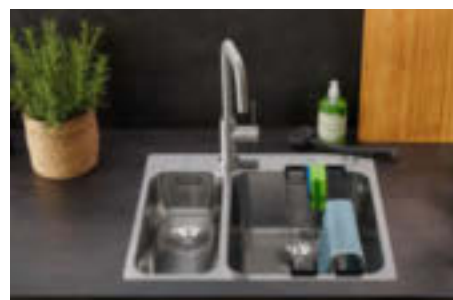

Модели с площадкой под смеситель оснащены исключительно удобной кнопкой клапана-автомата PushControl.