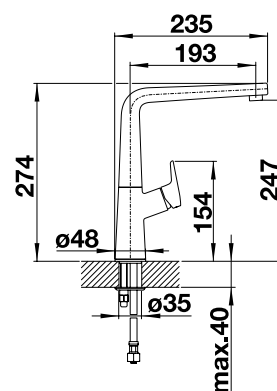

Чертеж

Напор 12,6 л

Комплектация

- Вращающийся излив
- Требуется отверстие под смеситель $\varnothing$ 35 мм
- Керамический дисковый картридж
- Легкое подключение гибкими шлангами длиной 450 мм с гайкой $\frac{3}{8}$ "
- Запатентованный рассекатель уменьшает отложения налета от воды
- Стабилизирующая пластина для увеличения устойчивости смесителя

Дополнительные аксессуары

Фильтр механических загрязнений
128 434

Рекомендованный дозатор

BLANCO LATO

смотрите страницу 212