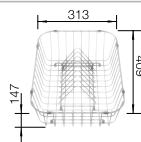

Дополнительные аксессуары

Корзина для посуды с держателями
507 829