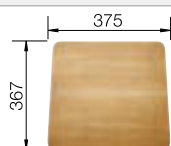

Дополнительные аксессуары

Многослойная разделочная доска
229 421