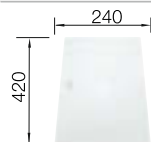

Дополнительные аксессуары

Разделочная доска из белого матового безопасного стекла
225 333