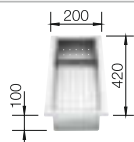

Коландер из нержавеющей стали
219 649