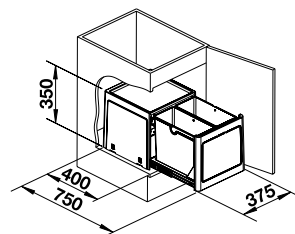

Ширина шкафа мм	600	450
BLANCO BOTTON Pro	60 Manual	45 Manual
		
	517 469	517 467
Объем	39 л	26 л
		