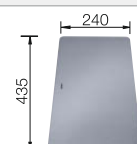

Разделочная доска из безопасного стекла
227 697