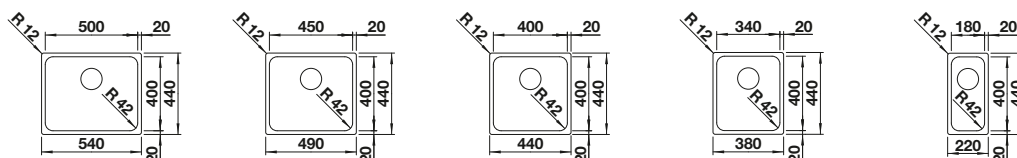

Комплектация	Отводная арматура InFino
отводная арматура InFino с корзинчатым вентилем 3 1/2" и переливом	

Дополнительные аксессуары

BLANCO UNIT с BLANCO SOLIS