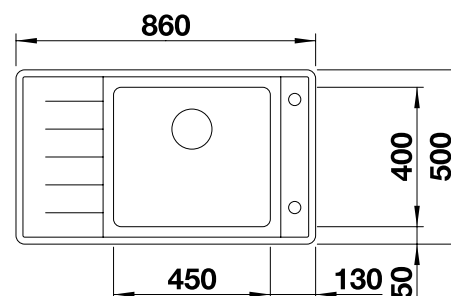

Глубина чаши 215 мм

Информацию о вырезах для моек с любым видом установки см. в материалах для загрузки, представленных на нашем сайте.

Мойки нерж.
сталь

Дополнительные аксессуары

Разделочная доска из синего безопасного стекла

232 846

Универсальные держатели TOP

235 906

BLANCO UNIT с BLANCO ANDANO XL 6 S-IF Compact

BLANCO CULINA-S Mini

смотрите страницу 167

BLANCO SELECT II 60/3 Orga

смотрите страницу 220