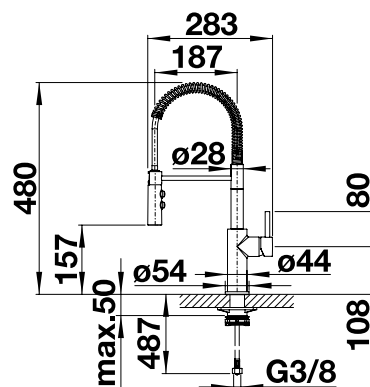

BLANCO CATRIS-S

- Классические линии в сочетании с полупрофессиональным дизайном и продвинутыми функциями
- Гибкий съемный излив (пружина из нержавеющей стали)
- Излив с двумя режимами подачи воды: легкое переключение между мощной струей и деликатным душем
- Удобное крепление излива точным магнитным держателем
- Благодаря небольшой высоте смеситель можно разместить под навесными шкафами

Металлическая поверхность		
	хром	521 476

Переключение струя/
душ

Выдвижной излив

Чертеж

Напор 9 л

Комплектация

- Вращающийся излив
- Требуется отверстие под смеситель $\varnothing$ 35 мм
- Керамический дисковый картридж
- Пластиковый шланг съемного излива
- Уменьшающий отложения налета от воды запатентованный рассекаатель
- Стабилизирующая пластина для увеличения устойчивости смесителя
- Возвратные клапаны предотвращают возврат воды в соответствии с EN 1717

Дополнительные аксессуары

Фильтр механических
загрязнений
128 434

Рекомендованный
дозатор

BLANCO LATO

смотрите страницу 212

Смесители
Дозаторы