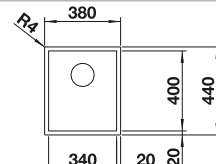

Комплектация

Отводная арматура InFino

отводная арматура InFino с переливом и корзинчатым вентилем 3 1/2", набор крепежа (уплотнитель в набор не входит).

Инструкция по монтажу:

Также доступна в версии для монтажа под столешницу.

Совет по комплектации: для установки клапана-автомата на чаши без площадки под смеситель необходимо приобрести набор для доукомплектации клапаном-автоматом, рекомендованная модель - артикул 232459. Для клапана-автомата необходимо дополнительное отверстие в столешнице диаметром 14 мм.

При установке смесителя, клапана-автомата или дозатора для жидкого моющего средства на столешницы из ламинированных материалов рекомендуется герметизация выреза.