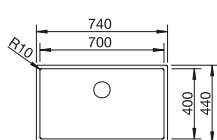

Комплектация **Отводная арматура InFino**

отводная арматура InFino с переливом, корзинчатый вентиль 3 1/2", набор крепежа (уплотнитель в набор не входит).

Инструкция по монтажу:

Также доступна в версии для монтажа под столешницу.

Совет по комплектации: для установки клапана-автомата на чаши без площадки под смеситель необходимо приобрести набор для доукомплектации клапаном-автоматом, рекомендованная модель - артикул 232459. Для клапана-автомата необходимо дополнительное отверстие в столешнице диаметром 14 мм.

При установке смесителя, клапана-автомата или дозатора для жидкого моющего средства на столешницы из ламинированных материалов рекомендуется герметизация выреза.