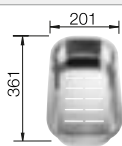

**600 мм**  
Ширина шкафа

Плоский кант IF

		Комплектация	чаша справа	чаша слева
	с зеркальной полировкой	с клапаном-автоматом и аксессуарами	522 104	522 105

Комплектация	InFino с клапаном-автоматом	Чертеж
--------------	-----------------------------	--------