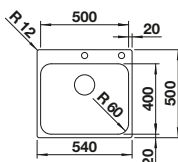

Комплектация **с клапаном-автоматом**

отводная арматура с клапаном-автоматом 3 1/2", набор крепежа (уплотнитель в набор не входит).