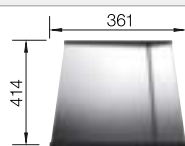

Поддон из нержавеющей стали
223 067