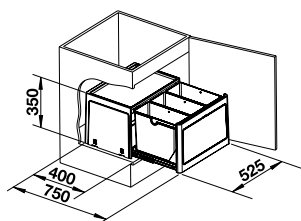

Ширина шкафа мм	600	450
BLANCO BOTTON Pro	60 Manual	45 Manual
		
	517 469	517 467
Объем	39 л	26 л
		