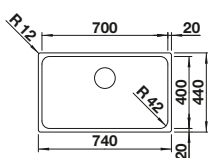

Комплектация			Отводная арматура InFino
	отводная арматура InFino с корзинчатым вентилем 3 1/2" и переливом	отводная арматура InFino с двумя корзинчатыми вентилями 3 1/2" и переливом	отводная арматура InFino с двумя корзинчатыми вентилями 3 1/2" и переливом