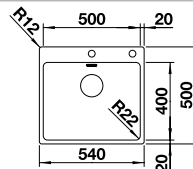

Комплектация InFino с клапаном-автоматом

отводная арматура InFino с переливом и клапаном-автоматом 3 1/2" с системой управления PushControl, набор крепежа (уплотнитель в набор не входит).

Инструкция по монтажу:

Дополнительные отверстия можно просверлить в моделях с одной чашей 400-IF/A, 500-IF/A и 700-IF/A. Изготовление отверстий рекомендуется доверить профессиональным компаниям. Изготовление дополнительных отверстий в моделях с двумя чашами 340/180-IF/A, 340/340-IF/A и 400/400-IF/A невозможно.

Подробные размеры и чертежи, относящиеся к моделям, можно найти вместе с информацией о вырезах на сайте www.blanco.com.