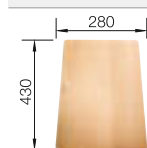

Дополнительные аксессуары

Многослойная разделочная доска
514544