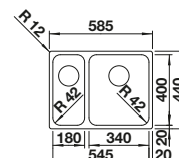

Комплектация			Отводная арматура InFino
	отводная арматура InFino с корзинчатым вентилем 3 1/2" и переливом	отводная арматура InFino с двумя корзинчатыми вентилями 3 1/2" и переливом	отводная арматура InFino с двумя корзинчатыми вентилями 3 1/2" и переливом