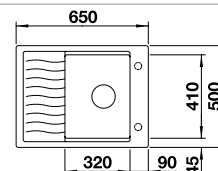

BLANCO ELON SILGRANIT

- Максимальный комфорт на кухне
- Очень большая, практичная и удобная чаша
- Передвижная решетка из нержавеющей стали увеличивает площадь рабочей поверхности
- Оптимальное сочетание дизайна крыла мойки и аксессуаров
- Многофункциональная решетка из нержавеющей стали входит в комплект
- Расположенная сбоку площадка под смеситель позволяет установить мойку перед окном
- Мойка оборачиваемая, возможна установка под столешницу

Ширина шкафа мм	800	600	450
BLANCO ELON	XL 8 S	XL 6 S	45 S
Монтаж под столешницу			
Монтаж сверху			
	мойка оборачиваемая	мойка оборачиваемая	мойка оборачиваемая
черный	525885	525882	525879
антрацит	524860	524834	524814
темная скала	524861	524835	524815
алюминеталлик	524862	524836	524816
белый	524864	524838	524818
жасмин	524865	524839	524819
серый беж	524867	524841	524821
кофе	524869	524843	524823
Глубина чаши	190 мм	190 мм	190 мм

Предпросверленные отверстия

Комплектация

решетка из нержавеющей стали, отводная арматура InFino с клапаном-автоматом 3 1/2".

InFino с клапаном-автоматом

Дополнительные аксессуары

BLANCO UNIT с BLANCO ELON

смотрите страницу 229