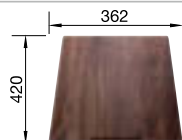

Разделочная доска из
массива ореха
223 074