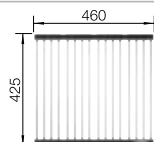

Складная решетка
238482