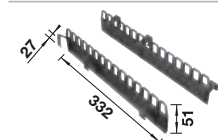

## Дополнительные аксессуары

BLANCO SELECT Clip

521 300

BLANCO MOVEX Элемент для открывания

519 357