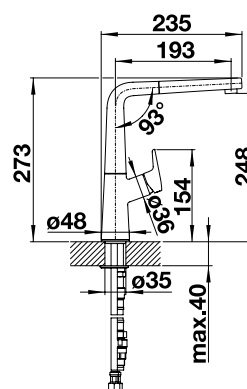

Чертеж

Напор 8.62 л

Комплектация

- Угол поворота излива 190°
- Требуется отверстие под смеситель Ø 35 мм
- Керамический дисковый картридж
- Шланг выдвижного излива в металлической оплетке
- Легкое подключение гибкими шлангами длиной 450 мм с гайкой 3/8"
- Запатентованный расщепитель уменьшает отложения налета от воды
- Стабилизирующая пластина для увеличения устойчивости смесителя
- Возвратные клапаны предотвращают возврат воды в соответствии с EN 1717

Дополнительные аксессуары

Фильтр механических загрязнений
128 434

Защитная рамка для шланга смесителя
511 920

Рекомендованный дозатор

BLANCO LATO

смотрите страницу 212

Смесители
Дозаторы