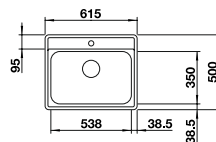

Комплектация	без клапана-автомата

отводная арматура с корзинчатым вентилем 3 1/2".

Инструкция по монтажу:

Информацию о вырезах для моек с любым видом установки см. в материалах для загрузки, представленных на нашем сайте.