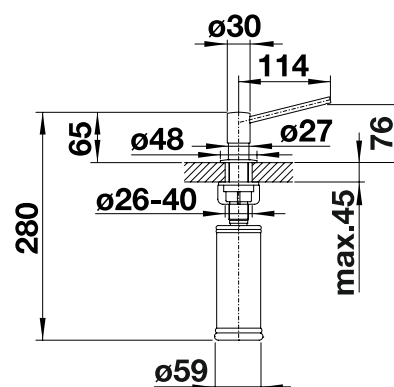

Чертеж

Замечание: требуется дополнительное отверстие $\varnothing 35$ мм
Емкость на 300 мл

Комплектация

* Модель доступна с: апрель 2022