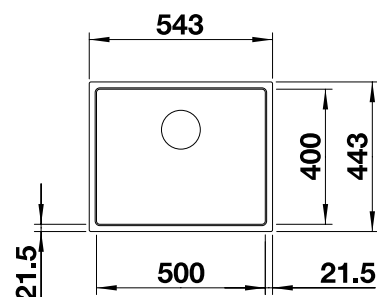

Глубина чаши 190 мм

При установке смесителя, клапана-автомата или дозатора для жидкого моющего средства на столешницы из ламинированных материалов рекомендуется герметизация выреза.

Примечание: при монтаже в столешницу толщиной более 15 мм необходимо сделать дополнительный выпил с внутренней стороны столешницы для размещения перелива. Пожалуйста, учитывайте выбранный метод монтажа при изготовлении выреза.

Дополнительные аксессуары

Универсальные держатели TOP
235 906

Многослойная разделочная доска
230 700

Коланدر из нержавеющей стали
227 689

BLANCO UNIT с BLANCO SUBLINE 500-IF SteelFrame

BLANCO FONTAS II
смотрите страницу 181

BLANCO SELECT II XL 60/3 Orga
смотрите страницу 220