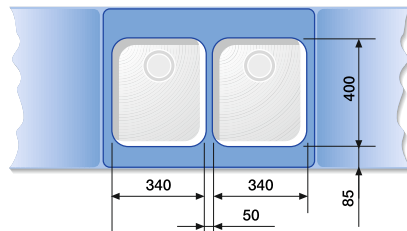

BLANCO SUPRA

Шкаф шириной 80 см

SUPRA 340-U + SUPRA 340-U +
Отводное соединение 225 088

Шкаф шириной 90 см