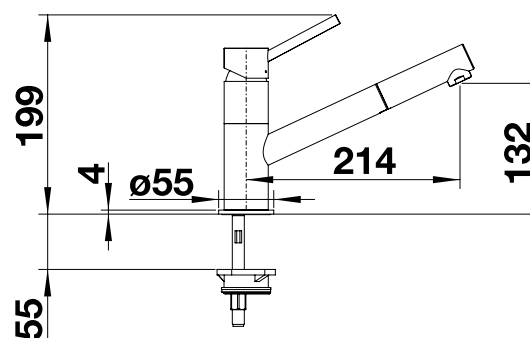

## Чертеж

Напор 11.3 л