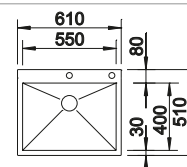

Чаши нерж.  
сталь

Ширина шкафа мм	800	600
BLANCO ZEROX	700-IF/A	550-IF/A
<b>Плоский кант IF</b> 		
 с зеркальной полировкой	521 631	521 638
Глубина чаши	185 мм	175 мм

Угловые радиусы 