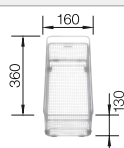

Многофункциональная корзина
223 297