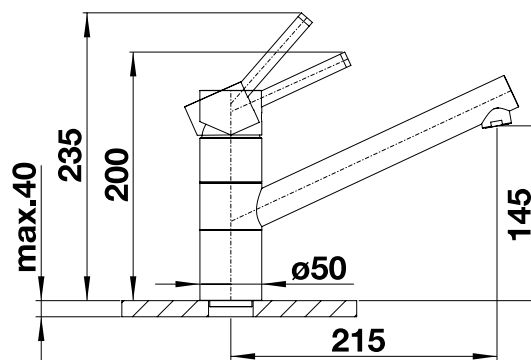

Чертеж

Напор 15.3 л

Комплектация

- Вращающийся излив
- Требуется отверстие под смеситель Ø 35 мм
- Керамический дисковый картридж
- Запатентованный рассекатель уменьшает отложения налета от воды
- Легкое подключение гибкими шлангами длиной 450 мм с гайкой 3/8"
- Стабилизирующая пластина для увеличения устойчивости смесителя
- Сертификат LGA
- Сертификат DVGW

Дополнительные аксессуары

Фильтр механических загрязнений
128 434

Рекомендованный дозатор

BLANCO LATO

смотрите страницу 212