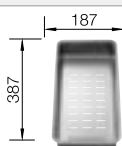

Коландер из нержавеющей стали
231 396