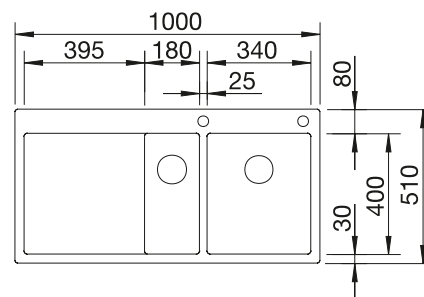

Глубина чаши 190/130 мм

Изготовление дополнительных отверстий

невозможно. Для установки дозатора моющего средства отводную арматуру InFino с клапаном-автоматом необходимо заменить на отводную арматуру InFino без клапана-автомата.

Мойки нерж.
сталь

Дополнительные аксессуары

Универсальные держатели
TOP
235 906

Разделочная доска из
массива ореха
223 074

Складная решетка
238 482

BLANCO UNIT с BLANCO CLARON 6 S-IF

BLANCO LINEE-S

смотрите страницу 168

BLANCO SELECT II 60/3 Orga

смотрите страницу 220