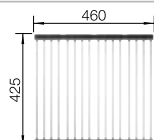

Складная решетка
238 482