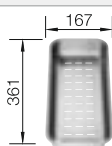

Коландер из нержавеющей стали
223 077