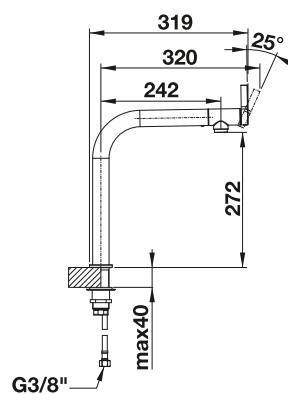

Чертеж

Напор 9.1 л

Комплектация

- Вращающийся излив
- Требуется отверстие под смеситель Ø 35 мм
- Керамический дисковый картридж
- Легкое подключение гибкими шлангами длиной 450 мм с гайкой 3/8"
- Запатентованный расщекатель уменьшает отложения налета от воды
- Стабилизирующая пластина для увеличения устойчивости смесителя
- Сертификат LGA
- Сертификат DVGW

Дополнительные аксессуары

Фильтр механических
загрязнений

128 434