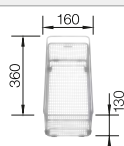

Многофункциональная корзина
223 297