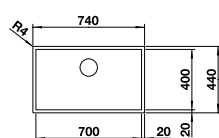

Комплектация

Отводная арматура InFino

отводная арматура InFino с переливом, корзинчатый вентиль 3 1/2", набор крепежа (уплотнитель в набор не входит).

Инструкция по монтажу:

Также доступна в версии для монтажа в один уровень со столешницей.

Совет по комплектации: для установки клапана-автомата на чаши без площадки под смеситель необходимо приобрести набор для доукомплектации клапаном-автоматом, рекомендованная модель - артикул 232459. Для клапана-автомата необходимо дополнительное отверстие в столешнице диаметром 14 мм.

При установке смесителя, клапана-автомата или дозатора для жидкого моющего средства на столешницы из ламинированных материалов рекомендуется герметизация выреза.