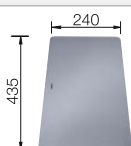

Разделочная доска из безопасного стекла
227 697