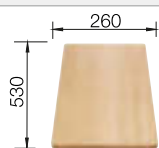

Дополнительные аксессуары

Разделочная доска из массива бука
218 313