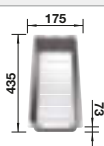

Коландер из нержавеющей стали
227 689

BLANCO UNIT с BLANCO ETAGON 700-U