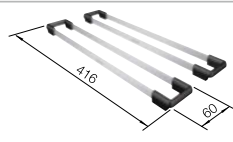

Универсальные держатели TOP
235 906