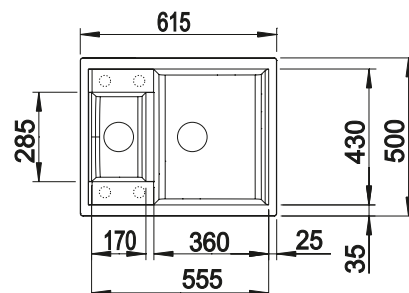

○ Предпросверленные отверстия
Глубина чаши 190/130 мм

Дополнительные аксессуары

BLANCO UNIT с BLANCO METRA 6