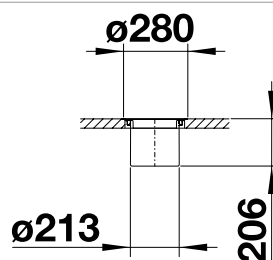

- Качественная мусорная система полностью из нержавеющей стали
- Удобно работать – между контейнером и поверхностью нет никаких преград
- Высококачественная и простая в очистке нержавеющая сталь
- В комплект входит крышка, позволяющая устранить неприятный запах
- Гармоничный дизайн
- Для установки в один уровень и в столешницу сверху

Ширина шкафа мм	300
BLANCO SOLON-IF	
	512471
Объем	7 л