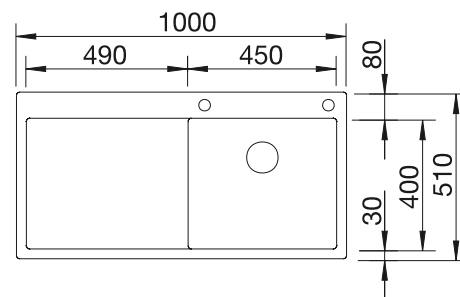

Глубина чаши 190 мм

Изготовление дополнительных отверстий невозможно. Для установки дозатора моющего средства отводную арматуру InFino с клапаном-автоматом необходимо заменить на отводную арматуру InFino без клапана-автомата.

Мойки нерж.
сталь

Дополнительные аксессуары

Универсальные держатели
TOP
235 906

Разделочная доска из
массива ореха
223 074

Складная решетка
238 482

BLANCO UNIT с BLANCO CLARON 5 S-IF

BLANCO LINEE-S

смотрите страницу 168