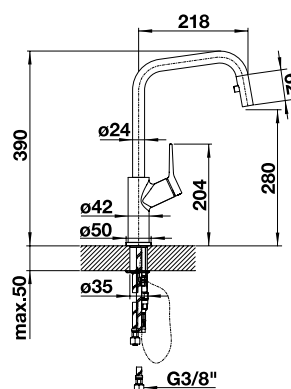

BLANCO JURENA-S

- Выразительный дизайн
- Инновационная концепция со скрытым выдвижным изливом
- Высокий излив облегчает наполнение высоких кастрюль и ваз
- Высокое расположение эргономичного рычага управления

reddot award 2015
winner

Выдвижной излив

Металлическая поверхность		
	хром	520 765

Комплектация		
- Угол поворота излива 190°	- Запатентованный расщекатель уменьшает отложения налета от воды	
- Требуется отверстие под смеситель Ø 35 мм	- Стабилизирующая пластина для увеличения устойчивости смесителя	
- Керамический дисковый картридж	- Возвратные клапаны предотвращают возврат воды в соответствии с EN 1717	
- Шланг выдвижного излива в текстильной оплетке	- Сертификат LGA	
- Скрытый выдвигающийся шланг с направляющим выступом на обратной стороне излива	- Сертификат DVGW	
- Легкое подключение гибкими шлангами длиной 450 мм с гайкой 3/8"		

Чертеж

Напор 9.14 л

BLANCO JURENA

- Выразительный дизайн
- Высокий излив облегчает наполнение кастрюль и ваз
- Высокое расположение эргономичного рычага управления

Металлическая поверхность		
	хром	520 764

Комплектация		
- Вращающийся излив	- Сертификат DVGW	
- Требуется отверстие под смеситель Ø 35 мм		
- Керамический дисковый картридж		
- Легкое подключение гибкими шлангами длиной 450 мм с гайкой 3/8"		
- Запатентованный расщекатель уменьшает отложения налета от воды		
- Стабилизирующая пластина для увеличения устойчивости смесителя		
- Сертификат LGA		

Чертеж

Напор 11.85 л