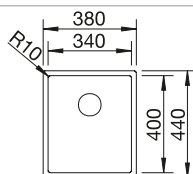

Комплектация

Отводная арматура InFino

отводная арматура InFino с переливом, корзинчатый вентиль 3 1/2", набор крепежа (уплотнитель в набор не входит).

Инструкция по монтажу:

Также доступна в версии для монтажа в один уровень со столешницей.

Совет по комплектации: для установки клапана-автомата на чаши без площадки под смеситель необходимо приобрести набор для доукомплектации клапаном-автоматом, рекомендованная модель - артикул 232459. Для клапана-автомата необходимо дополнительное отверстие в столешнице диаметром 14 мм.

При установке смесителя, клапана-автомата или дозатора для жидкого моющего средства на столешницы из ламинированных материалов рекомендуется герметизация выреза.