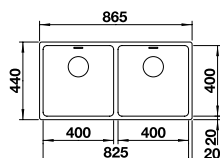

Комплектация

Отводная арматура InFino

отводная арматура InFino с двумя корзинчатыми вентилями 3 1/2" и переливами, набор крепежа (уплотнитель в набор не входит).

Инструкция по монтажу:

При установке смесителя, клапана-автомата или дозатора для жидкого моющего средства на столешницы из ламинированных материалов рекомендуется герметизация выреза.

Пожалуйста, учитывайте выбранный метод монтажа при изготовлении выреза.