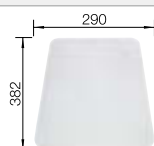

Дополнительные аксессуары

Гибкая разделочная доска

225 469