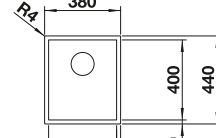

Комплектация

Отводная арматура InFino

отводная арматура InFino с переливом, корзинчатый вентиль 3 1/2", набор крепежа (уплотнитель в набор не входит).

Инструкция по монтажу:

Также доступна в версии для монтажа в один уровень со столешницей.

Совет по комплектации: для установки клапана-автомата на чаши без площадки под смеситель необходимо приобрести набор для доукомплектации клапаном-автоматом, рекомендованная модель - артикул 232459. Для клапана-автомата необходимо дополнительное отверстие в столешнице диаметром 14 мм.

При установке смесителя, клапана-автомата или дозатора для жидкого моющего средства на столешницы из ламинированных материалов рекомендуется герметизация выреза.