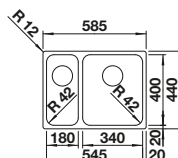

Комплектация			Отводная арматура InFino
	отводная арматура InFino с корзинчатым вентилем 3 1/2" и переливом	отводная арматура InFino с двумя корзинчатыми вентилями 3 1/2" и переливом	отводная арматура InFino с двумя корзинчатыми вентилями 3 1/2" и переливом