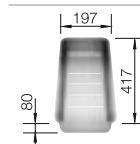

Рекомендуется для серий BLANCO ETAGON из нержавеющей стали, ANDANO и SUPRA

227 692