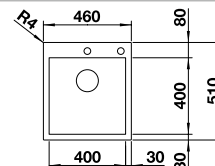

Комплектация

InFino с клапаном-автоматом

отводная арматура InFino с переливом и клапаном-автоматом 3 1/2" с системой управления PushControl, набор крепежа (уплотнитель в набор не входит)