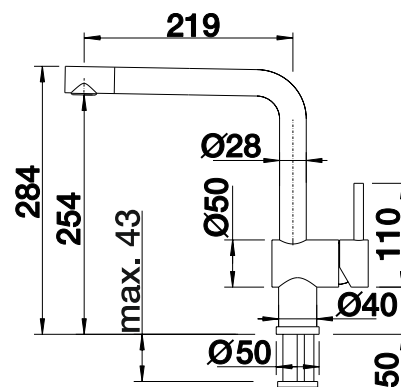

BLANCO LINUS-S-F

- Подходит для установки перед окном
- Минималистский дизайн
- Легко управлять: просто поднять и положить рядом
- Высокий излив позволяет легко наполнить водой высокие кастрюли и вазы
- Выдвижной излив
- Минимальное расстояние между смесителем и створкой окна - 4,5 см

Металлическая поверхность		
	хром	514 023

Комплектация		
- Однорычажный смеситель	возврат воды	
- Шланг выдвижного излива в нейлоновой оплетке	- Стабилизирующая пластина для увеличения устойчивости смесителя	
- Требуется отверстие под смеситель $\varnothing$ 35 мм	- Сертификат LGA	
- Керамический дисковый картридж	- Сертификат DVGW	
- Легкое подключение гибкими шлангами длиной 750 мм с гайкой $\frac{3}{8}$"		
- Запатентованный рассекатель уменьшает отложения налета от воды		
- Два возвратных клапана предотвращают		

Выдвижной излив Установка у окна

Чертеж

Напор 9.6 л

BLANCO LINUS-F

- Подходит для установки перед окном
- Минималистский дизайн
- Легко управлять: просто поднять и положить рядом
- Высокий излив позволяет легко наполнить большие кастрюли или вазы
- Увеличенный радиус действия благодаря вращающемуся изливу
- Рычаг управления можно расположить как справа, так и слева
- Минимальное расстояние между смесителем и створкой окна - 2,5 см

Металлическая поверхность		
	хром	514 025

Комплектация		
- Однорычажный смеситель	- Сертификат LGA	
- Вращающийся излив	- Сертификат DVGW	
- Требуется отверстие под смеситель $\varnothing$ 35 мм		
- Керамический дисковый картридж		
- Легкое подключение гибкими шлангами длиной 750 мм с гайкой $\frac{3}{8}$"		
- Запатентованный рассекатель уменьшает отложения налета от воды		
- Стабилизирующая пластина для увеличения устойчивости смесителя		

Установка у окна

Чертеж

Напор 14 л